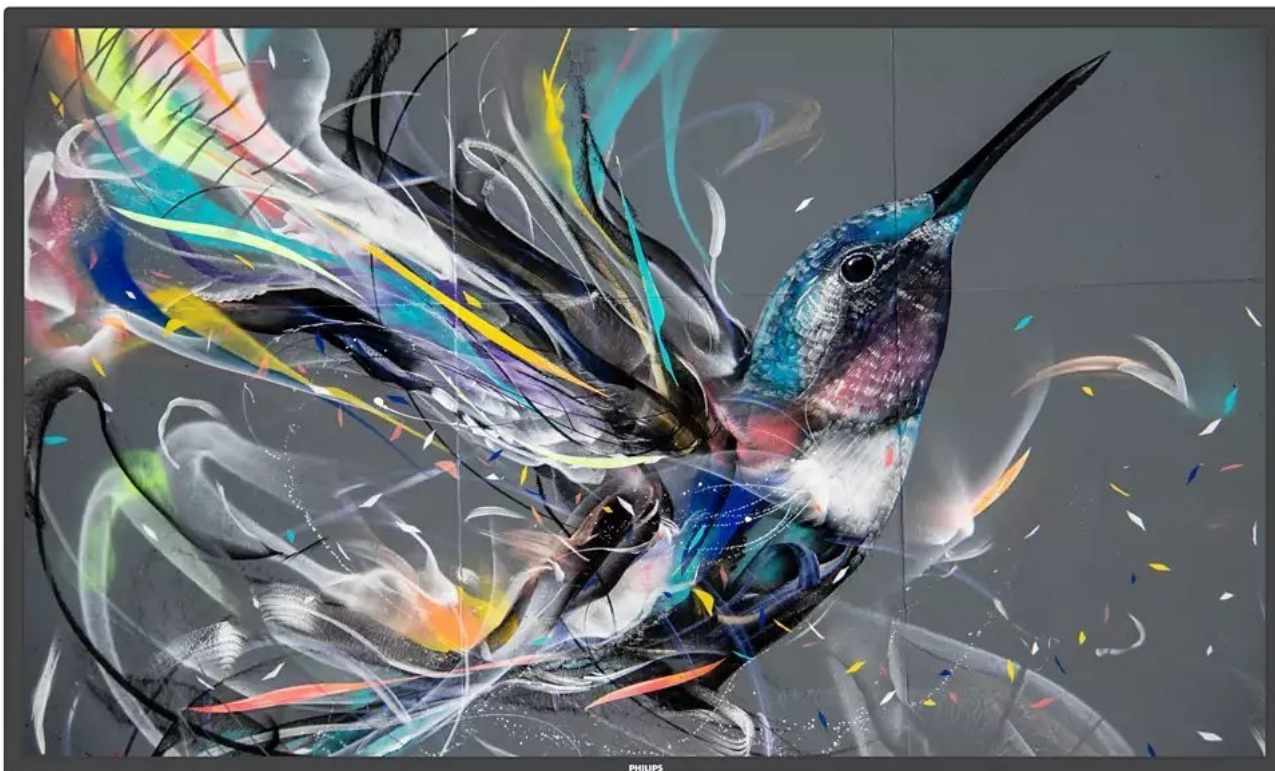

## PHILIPS 43BDL3511Q 42,5"

Cena celkem: **19 913 Kč****(bez DPH: 16 457 Kč)**Běžná cena: **21 904 Kč**Ušetříte: **1 991 Kč**

Kód zboží: DISPHL1004

Part No.: 43BDL3511Q/00

Záruka: 36 měs.

Stav: Nové zboží

**Popis****Philips 43BDL3511Q - 4K displej pro vaše zákazníky**

**Integrovaný přehrávač médií** vám umožní jednoduše naplánovat přehrávání obsahu a po dokončení se zase přepne do pohotovostního režimu. Sám displej se vyznačuje ultra jemným rozlišením 4K, které vykreslí obsah ostře a do těch nejmenších detailů. **IPS panel** produkuje široké pozorovací úhly a podpoří komfortní sledování ze všech stran. Samozřejmostí je přítomnost **bohaté konektivity** pro flexibilní konektivitu. Součástí je také **dálkové ovládání** pro snadnou

### Philips 43BDL3511Q

Panel o velikosti **42,5"** vhodný pro každodenní použití. Nabízí rozlišení **4K Ultra HD** 3840 x 2160 obrazových bodů. Kontrastní poměr činí **1200:1** a svítivost je až **400 cd/m<sup>2</sup>**. Pozorovací úhly **178° horizontálně i vertikálně** zaručí skvělou viditelnost z jakéhokoliv úhlu. Ozvučení zajišťuje dvojice integrovaných **reproduktorů** s celkovým výkonem **20 W**. Díky své konstrukci je panel schopný provozu **18 hodin denně, 7 dní v týdnu**.