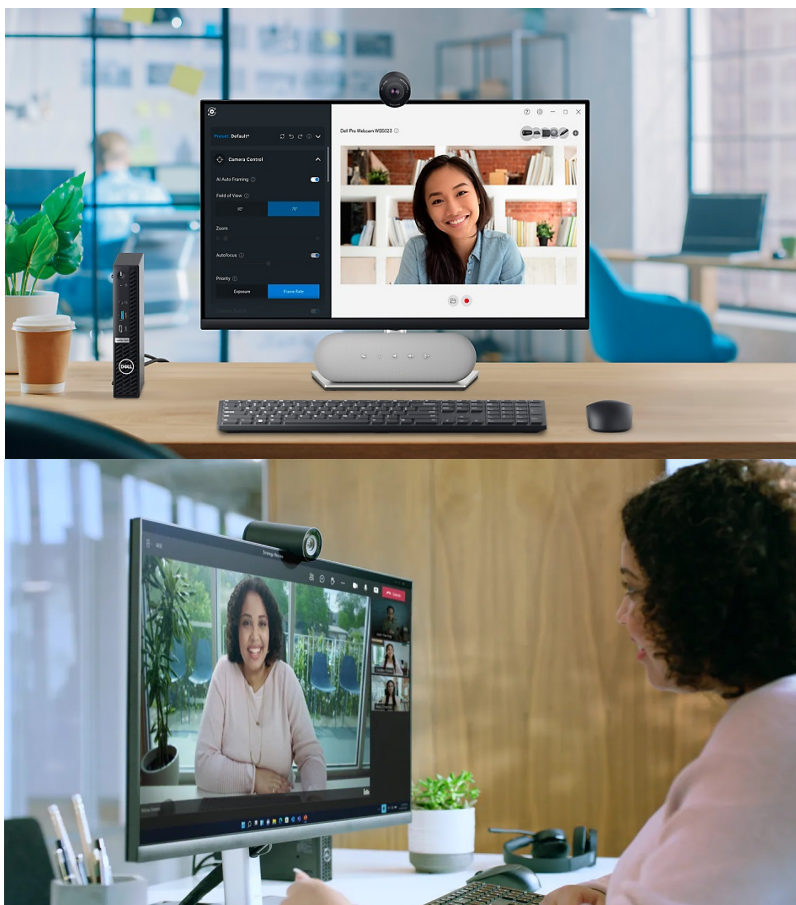

### Dell WB5023 - webkamera pro špičkovou on-line komunikaci

**Webová kamera Dell WB5023** pro profesionální on-line komunikaci ve vysokém rozlišení. **Snímač Sony STARVIS** disponuje **rozlišením 2K QHD** a postará se o jasný, čistý a živý obraz. Pokročilé algoritmy zajišťují perfektní zpracování obrazového signálu, díky čemuž produkuje věrné barvy a redukuje rozmazání pohybu či zrnění obrazu při slabém osvětlení.

**Funkce detekce obličeje (FDAE)** automaticky vyvažuje jas a další expozice obličeje pro vytvoření dokonalé kvality obrazu. Funkce **automatického rámování** vás udrží přesně ve vycentrovaném záběru.

K tomu vám dopomáhá také široké zorné pole, které zachytí nejenom vás, ale také dostatečný prostor na pozadí pro přirozenější záběry. Konstrukce s bezpečnostní krytkou zajistí rychle a jednoduše potřebné soukromí. Současně představuje praktický způsob, jak ochránit čočky před poškrábáním. **Flipový držák** podporuje snadné uchycení na monitor, případně jakoukoli vodorovnou plochu. **Webkameru Dell WB5023** poté jednoduše připojíte pomocí **USB** kabelu.