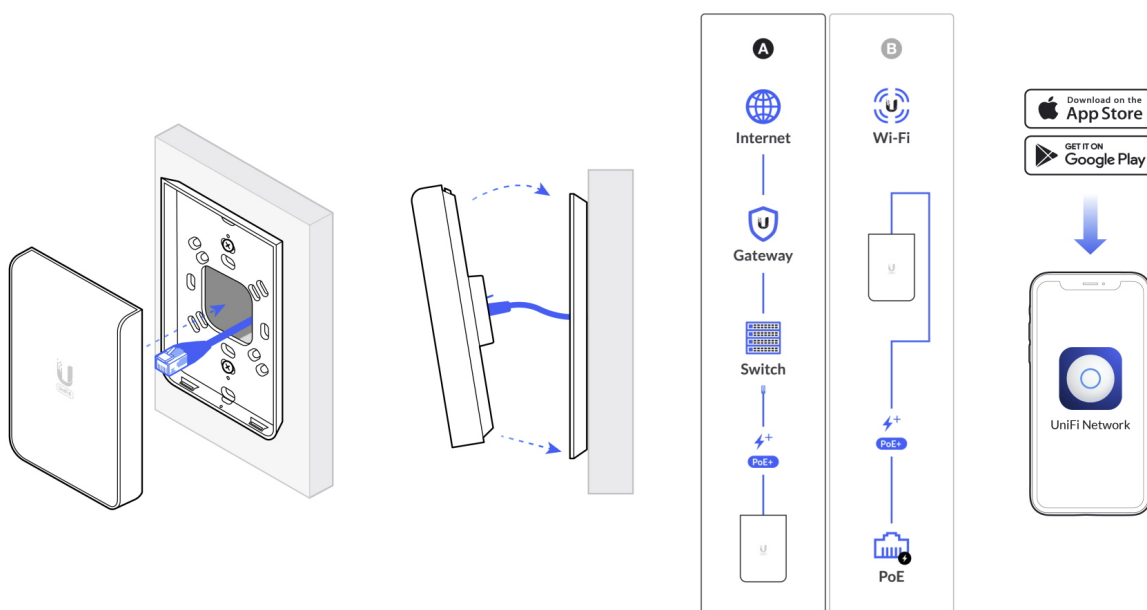

Nástěnná jednotka UniFi 6 In-Wall (U6-IW) je **Wi-Fi AP** s podporou frekvenčních pásem **2,4 GHz a 5 GHz** a přenosovou rychlostí (agregovaná propustnost) **5,3 Gbps**. Výhodou jsou malé rozměry, je tak ideální pro firemní nebo domácí použití. **UniFi 6 In-Wall** je hotspot řešení využívající standard **802.11ax (Wi-Fi 6)** a je vybaveno anténním systémem **MU-MIMO 4x4 (5 GHz)**. Přístupový bod podporuje aktivní **PoE+ napájení 802.3af/at**.

- Standard 802.11ax (Wi-Fi 6)
- DL/UL MU-MIMO 4x4
- PoE/PoE+ napájení 802.3af/at
- 1x PoE výstup 802.3af (44-57 V), vyžaduje PoE+ napájení
- Správa pomocí aplikace UniFi Network verze 6.4.52 nebo novější

Balení neobsahuje PoE injektor!

Dream Machine, Dream Router, Dream Wall, Express, Cloud Gateway Ultra atd.). Alternativou je volně dostupný software UniFi Network Server, určený pro instalaci na vlastní počítač nebo server (Windows, MacOS, Linux). Software UniFi Network Server je neustále vylepšován, a proto doporučujeme vždy používat aktuální verzi, kterou stahujete na stránkách Ubiquiti v sekci [Download](#). Více informací o tomto produktu se dozvíte také na [školení Ubiquiti](#).

ZÁKLADNÍ SPECIFIKACE

Standard: 802.11a/b/g/n/ac/ax

Anténa: integrovaná dvoupásmová anténa

Provozní frekvence: 2,4 GHz, 5 GHz

Rychlost přenosu dat: 4,8 Gbps (5 GHz), 573,5 Mbps (2,4 GHz)

Podpora PoE: ano, aktivní PoE/PoE+ 802.3af/at, 1x PoE výstup