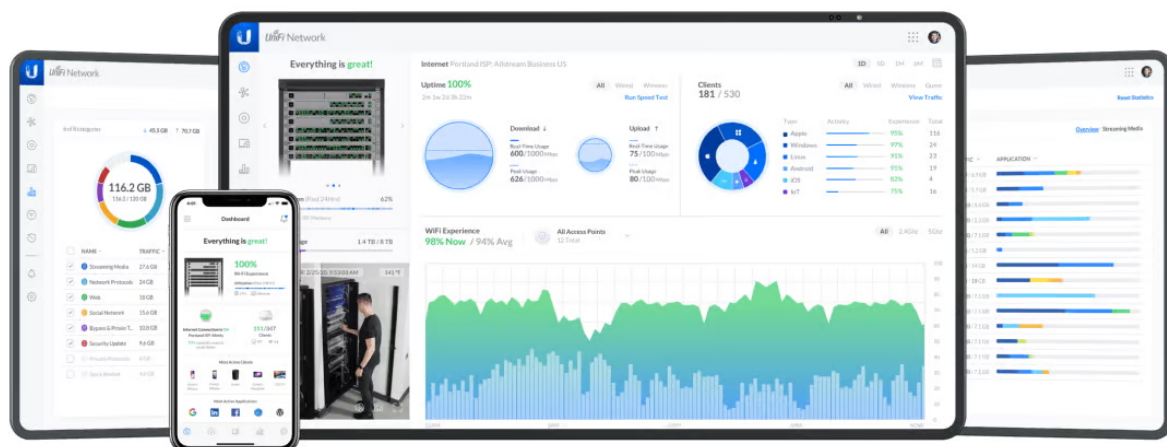

UBIQUITI UNIFI 6 IN-WALL

Cena celkem: **5 047 Kč****(bez DPH: 4 171 Kč)**Běžná cena: **5 551 Kč**Ušetříte: **505 Kč**

Kód zboží: NAAUBT1141

Part No.: U6-IW

Záruka: 26 měs.

Stav: Nové zboží

Popis

Ubiquiti UniFi 6 In-Wall

Nástěnná jednotka UniFi 6 In-Wall (U6-IW) je **Wi-Fi AP** s podporou frekvenčních pásem **2,4 GHz a 5 GHz** a přenosovou rychlostí (agregovaná propustnost) **5,3 Gbps**. Výhodou jsou malé rozměry, je tak ideální pro firemní nebo domácí použití. **UniFi 6 In-Wall** je hotspot řešení využívající standard **802.11ax (Wi-Fi 6)** a je vybaveno anténním systémem **MU-MIMO 4x4 (5 GHz)**. Přístupový bod podporuje aktivní **PoE+ napájení 802.3af/at**.

ZÁKLADNÍ SPECIFIKACE

Standard: 802.11a/b/g/n/ac/ax

Anténa: integrovaná dvoupásmová anténa

Provozní frekvence: 2,4 GHz, 5 GHz

Rychlost přenosu dat: 4,8 Gbps (5 GHz), 573,5 Mbps (2,4 GHz)

Podpora PoE: ano, aktivní PoE/PoE+ 802.3af/at, 1x PoE výstup