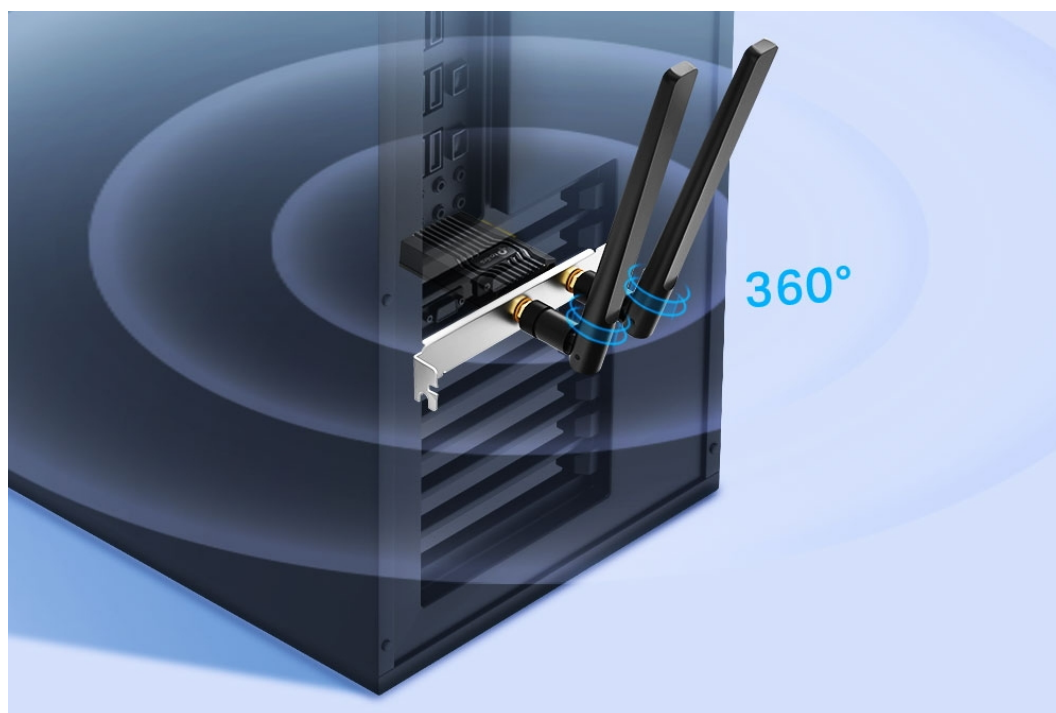

Kompatibilní s Bluetooth 5.2

Nejnovější technologie Bluetooth 5.2 přináší dvakrát vyšší rychlosti a čtyřikrát větší pokrytí než Bluetooth 4.2, což zcela jistě ocení vaše herní ovladače, sluchátka, klávesnice a další Bluetooth zařízení.