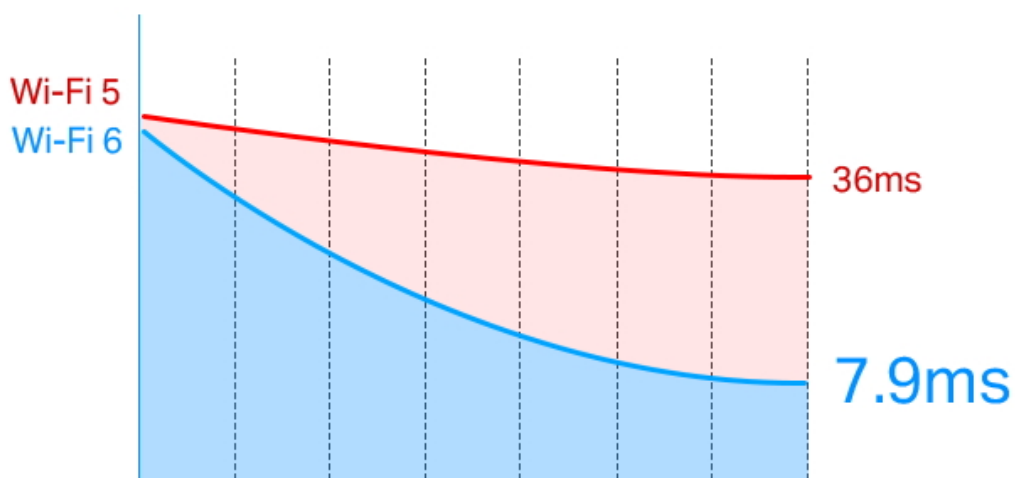

Budte o krok napřed

Technologie 1024-QAM a šířka pásma 160 MHz poskytují rychlejší, plynulejší Wi-Fi připojení, které plně odemyká potenciál vašeho Wi-Fi 6 routeru.

Okamžitá odezva

Revoluční technologie OFDMA snižuje latenci až o 75 %. Dopřejte si hraní her v reálném čase nebo fantastické zážitky ve světě virtuální reality s ultra rychlou odezvou.