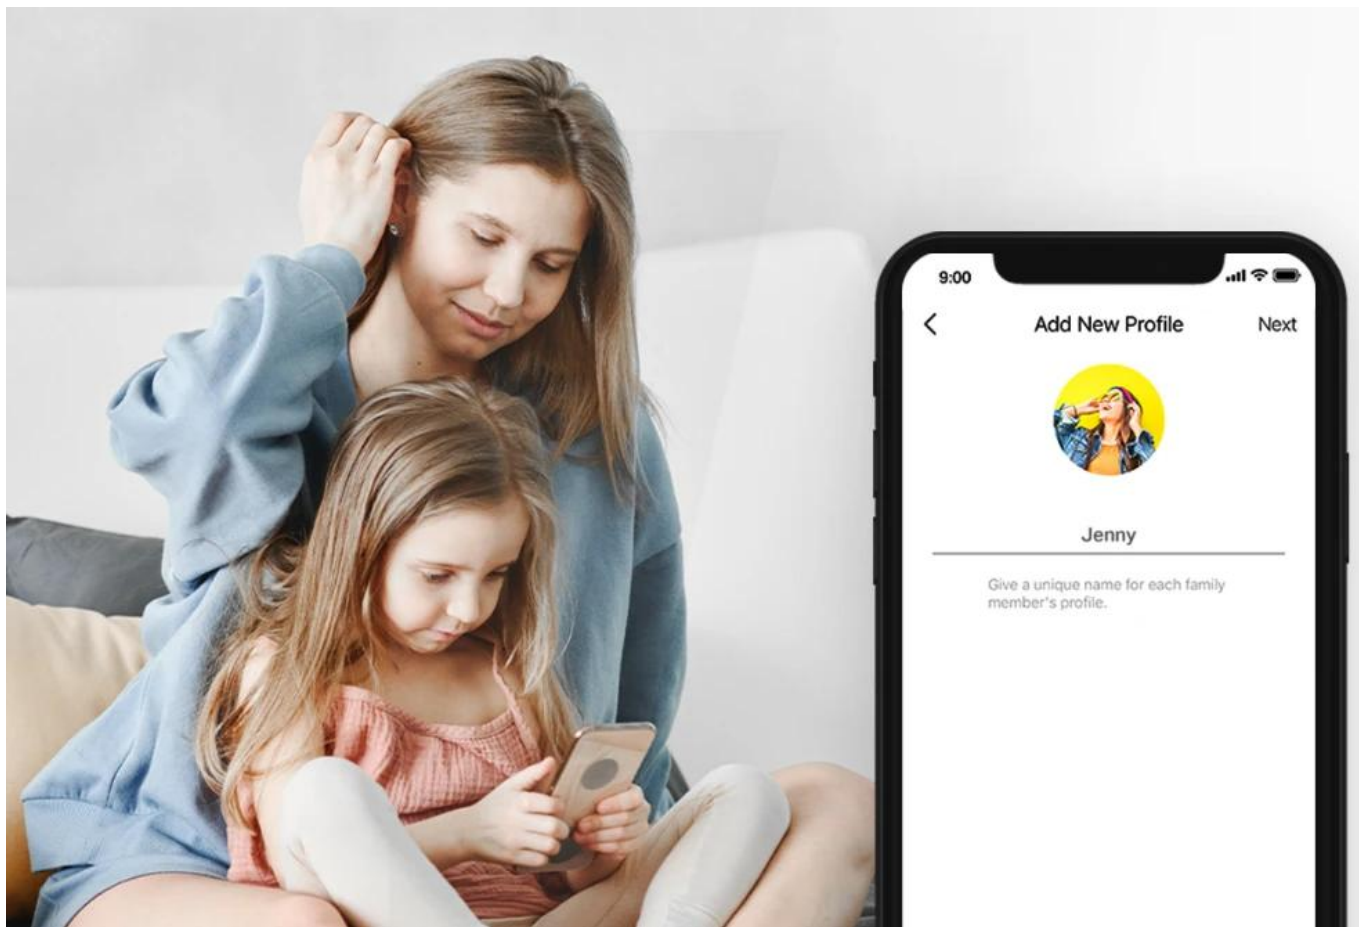

1. Vše potřebné najdete v krabici se sadou
2. Zapojte své zařízení
3. Sledujte pokyny v MERCUSYS aplikaci

- **Kontrola stavu připojených zařízení** - Přehled o všech připojených zařízeních v síti
- **Technologie řízení síťového provozu QoS** - Upřednostnění vybraných zařízení pro lepší výkon
- **Síť pro hosty** - Vytvoření oddělené sítě pro návštěvy
- **Upozornění na připojení nového zařízení** - Automatické notifikace o nových připojeních
- **Měsíční přehledy** - Statistiky využití sítě

Rodičovská kontrola

Mějte pod kontrolou obsah, který děti sledují na internetu, a vytvořte jim bezpečné online prostředí.

- **Tvorba uživatelských profilů** - Vytvořte profil pro každého člena rodiny a přiřadte mu zařízení
- **Omezení času stráveného na internetu** - Nastavte denní limity pro zdravé návyky v online prostředí
- **Blokování nevhodných webových stránek** - Kontrolujte a blokujte nevhodné stránky
- **Pozastavení připojení k internetu** - Odpojte členy rodiny od internetu pro odpočinek od virtuálního světa