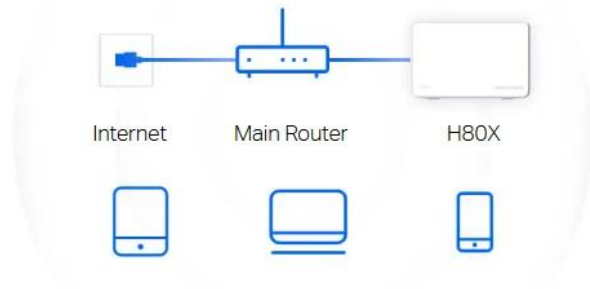

Plně gigabitové porty + automatická detekce sítě WAN/LAN

S funkcí automatické detekce sítě WAN/LAN není nutné rozlišovat mezi porty WAN/LAN. Nemusíte proto řešit zdouhavé a složité nastavování a můžete přejít rovnou k zapojení jednotky Halo H80X. Díky plně gigabitovým portům dosáhnou vaše zařízení rychlostí až 10x vyšších než u standardních ethernetových připojení.

Několik režimů pro flexibilnější nasazení

Halo H80X podporuje různé provozní režimy podle vašich potřeb:

Režim routeru: Vytváří bezdrátovou síť pro všechna vaše Wi-Fi zařízení

Režim přístupového bodu: Rozšiřuje kabelovou síť na bezdrátovou

Router Mode

Creates a wireless network for all your WiFi devices

Access Point Mode

Extends a wired network and makes it wireless

Snadné rozšíření vašeho pokrytí

Sada Halo pro pokrytí celé domácnosti Wi-Fi signálem obsahuje několik jednotek vhodných pro všechny typy nemovitostí. A pokud by vám to nestačilo, pokrytí sítě Wi-Fi Mesh můžete kdykoli rozšířit přidáním dalších jednotek Halo.