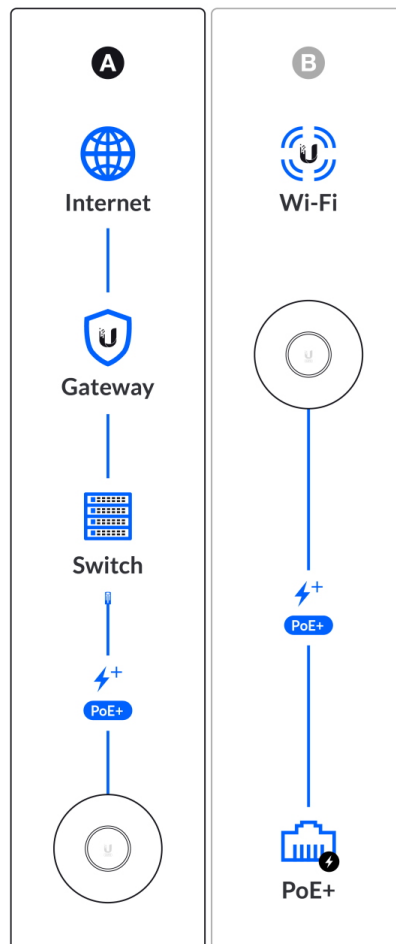

Konfiguraci a správu UniFi zařízení umožňuje aplikace UniFi Network, která je předinstalovaná na [UniFi OS konzolích](#) (UniFi Dream Machine, Dream Router, Dream Wall, Express, Cloud Gateway Ultra atd.). Alternativou je volně dostupný software UniFi Network Server, určený pro instalaci na vlastní počítač nebo server (Windows, MacOS, Linux). Software UniFi Network Server je neustále vylepšován, a proto doporučujeme vždy používat aktuální verzi, kterou stahujete na stránkách Ubiquiti v sekci [Download](#). Více informací o tomto produktu se dozvíte také na [školení Ubiquiti](#).