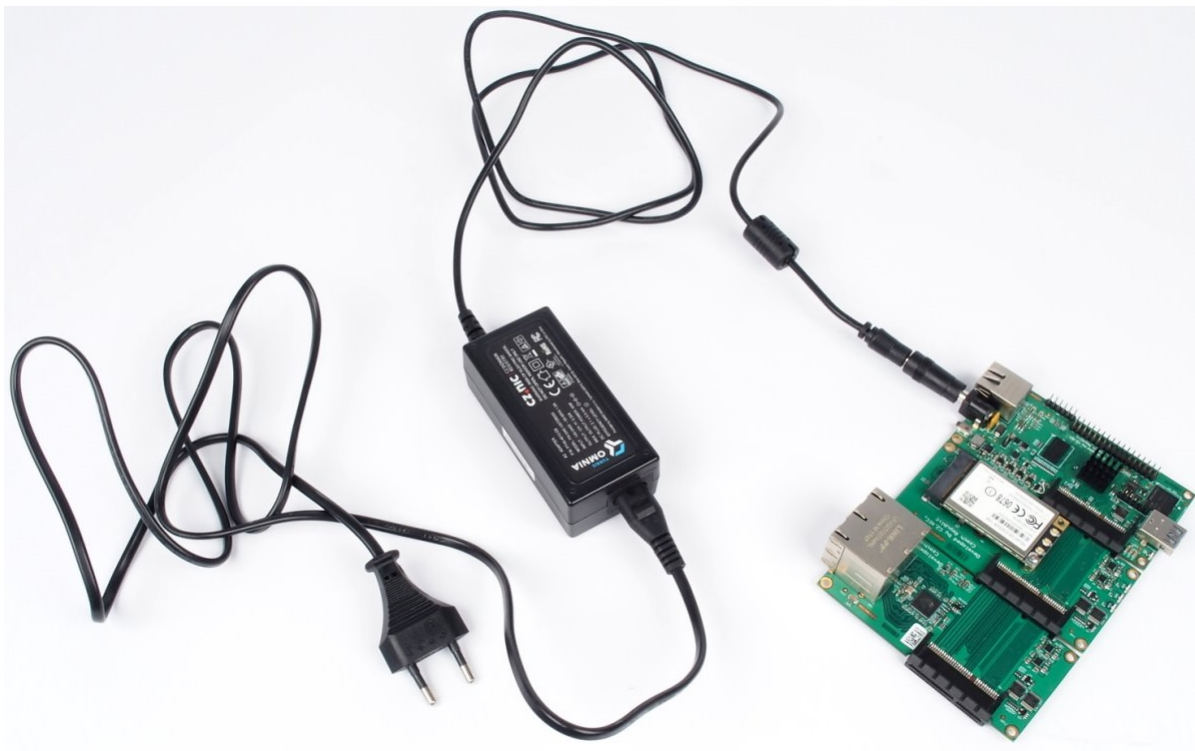

TURRIS OMNIA NAPÁJECÍ ADAPTÉR 40W

Cena celkem:	414 Kč (bez DPH: 342 Kč)
Běžná cena:	456 Kč
Ušetříte:	41 Kč
Kód zboží:	NARCZP0001
Part No.:	RTROM01-PT45-4012-C8
Záruka:	26 měs.
Stav:	Nové zboží

Popis

Turris Omnia napájecí adaptér 40 W

Náhradní napájecí adaptér se standardním **5,5 x 2,1 mm konektorem**. Je vhodný nejen **pro zařízení Turris Omnia**, ale díky výstupnímu napětí DC 12 V také pro LED pásy. Výkon zdroje je až **40 W** a maximální výstupní proud je 3,33 A.

Adaptér je dodáván bez AC kabelu. Jedná se o 2pin kabel 230V

ZÁKLADNÍ SPECIFIKACE

Výkon: 40 W

Vstupní napětí: 100-240 V

Výstupní napětí: 12 V

Proud: max. 3,33 A

Velikost konektoru: 5,5 x 2,1 mm

Barva: černá