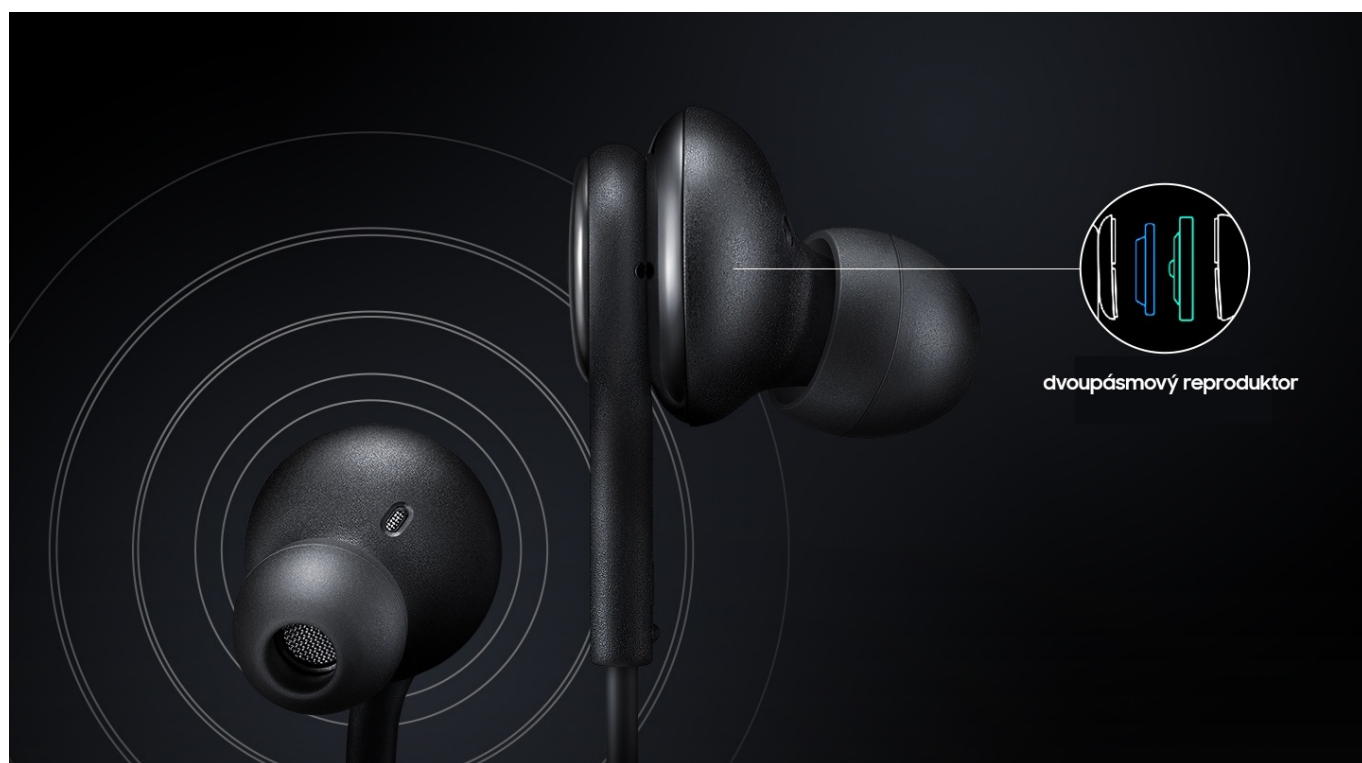

SAMSUNG EO-IA500BBEGWW

Cena celkem:	195 Kč (bez DPH: 161 Kč)
Běžná cena:	214 Kč
Ušetříte:	19 Kč
Kód zboží:	MOPSAM1230
Part No.:	EO-IA500BBEGWW
Záruka:	12 měs.
Stav:	Nové zboží

Popis**Ponořte se do světa kvalitní hudby s headsetem Samsung EO-IA500BBEGWW**

Stylový headset Samsung EO-IA500BBEGWW s dvoupásmovými reproduktory, která vám zprostředkují realistický zvuk bez zkreslení ze širokého spektra zařízení. Díky **standardnímu 3.5mm jack konektoru** je totiž rychle a jednoduše připojíte ke smartphonům, tabletům, notebookům, PC a dalším multimediálním zařízením. Bohatý zvuk doplňují **výrazné bassy** a výškový reproduktor, což vytváří ideální harmonii tónů, jejich hloubek a výšek. **Design sluchátek** je navržen s ohledem na maximální komfort a bezpečné uchycení.

Nechybí **trojice špuntů různých velikostí**, abyste si snadno vybrali ty, které vám dokonale padnou. Součástí sluchátek **Samsung EO-IA500BBEGWW** je zabudovaný **mikrofon**, který vám poslouží během telefonních hovorů. **Tlačítka pro rychlé ovládání** jsou umístěna na kabelu a velmi dobře dostupná. Celý headset je mimořádně **lehký** a pohodlně se nosí po celý den, je vhodný na cesty i volnočasové aktivity.

Samsung EO-IA500BBEGWW

Kvalitní drátová sluchátka s dvoupásmovým reproduktorem a **zabudovaným mikrofonem** nabízí prémiovou kvalitu zvuku. Disponují **ovládáním hlasitosti** přímo na kabelu. **Tři tlačítka** umožňují spouštět či pozastavovat hudbu a ovládat hlasitost. **1,2 m dlouhý kabel** je zakončený konektorem **3,5 mm jack**. Součástí balení jsou 3 páry špuntů v různých velikostech.