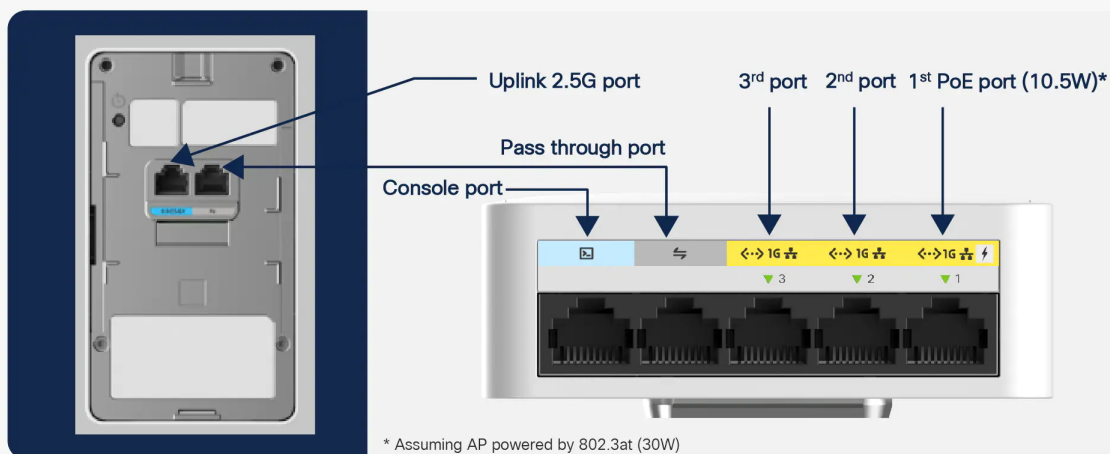

CISCO CATALYST 9105 (C9105AXW-E)

Cena celkem:	10 664 Kč
	(bez DPH: 8 813 Kč)
Běžná cena:	11 730 Kč
Ušetříte:	1 066 Kč
Kód zboží:	NAPCSC1205
Part No.:	C9105AXW-E
Stav:	Nové zboží

Popis

Cisco Catalyst 9105 (C9105AXW-E)

Zpásmový **Wi-Fi 6** access point založen na bezdrátové technologii **2,4 GHz a 5 GHz** standardu **802.11ax** (zpětně kompatibilní s 802.11a/b/g/n/ac). Rychlost přenášených dat činí **až 1,488 Gb/s** (kombinovaná). Pro připojení je přítomen **multi-gigabitový Ethernet RJ-45 port** (100/1000/2500) a **tři GbE RJ-45 porty**.

- Multi-gigabitový RJ-45 port (100/1000/2500 Mbps), 3x GbE RJ-45 (1. port podporuje PSE 10,5 W výstup), 1x Passthru port (2x RJ-45)
- Integrované antény + podpora 2x2 MU-MIMO a 802.11ax
- Beamforming, BSS coloring, OFDMA, TWT, MRC, 802.11 DFS, CSD, A-MPDU, A-MSDU
- Bluetooth 5.0 pro IoT využití

Řada Catalyst 9105 rozšiřuje síť založenou na intencích společnosti Cisco. Je ideální pro sítě všech velikostí, škáluje se tak, aby splňovala rostoucí požadavky internetu věcí a zároveň plně podporovala nejnovější inovace a nové technologie. Řada Catalyst 9105 je také špičkou v oblasti výkonu, zabezpečení a analytiky.

9105AXW wall plate ports

ZÁKLADNÍ SPECIFIKACE