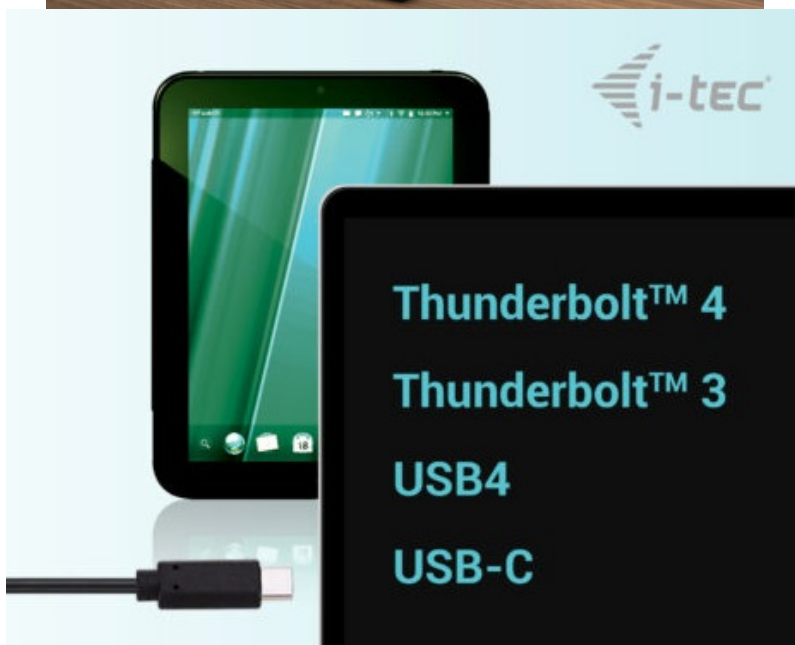

**I-TEC USB-C TRIPLE 4K DOCK PRO 100W**Cena celkem: **3 242 Kč****(bez DPH: 2 679 Kč)**Běžná cena: **3 566 Kč**Ušetříte: **324 Kč**

Kód zboží: DOCTEC0073

Part No.: C31TRIPLE4KDOCKPDPRO

Záruka: 24 měs.

Stav: Nové zboží

**Popis****I-TEC USB-C Triple 4K Dock Pro - nálož konektorů v malém provedení**

**Profesionální dokovací stanice I-TEC USB-C Triple 4K Dock Pro** kompaktních rozměrů, která je kompatibilní se všemi **moderními notebooky i tablety** s rozhraním USB-C a nabízí celou řadu dalších portů pro připojení periferních zařízení, a to včetně **4K monitorů**. Je tak vhodná **pro grafiky, tvůrce obsahu a další profesionály** napříč obory. **GLAN Ethernet** podporuje vysokorychlostní síť a poskytuje tak ultra rychlé připojení k internetu i přenos dat.

### I-TEC USB-C Triple 4K Dock Pro 100 W

Dokovací stanice v kompaktním provedení nabízí velké množství praktických portů. K počítači či notebooku se připojuje pomocí **USB-C portu s podporou Thunderbolt 3/4 a USB4**. Je tak schopná na podporovaných zařízeních přenášet i napájení **až 100 W**. Vysokorychlostní přístup k internetu lze realizovat skrze přítomný **RJ-45** port. K dokovací stanici lze připojit také až tři monitory s rozlišením **4K UHD** při 30 Hz skrze rozhraní **HDMI** a **DisplayPort**. V případě zapojení pouze jednoho monitoru pak nabízí rozlišení až **5K při 60 Hz**. Počítačové hráči jistě ocení podporu vysoké obnovovací frekvence **až 360 Hz** (1x Full HD monitor). Pro připojení periférií jsou přítomny **tři USB 3.0 porty**, dva USB 2.0 porty a dva konektory USB-C. Stanici lze nainstalovat i dozadu za monitor díky **VESA** držáku (není součástí). Potěší také **slot pro bezpečnostní zámek** a vypínač dokovací stanice pro maximální úsporu elektrické energie.

### ZÁKLADNÍ SPECIFIKACE

**Porty:** 2× DisplayPort, 1× HDMI, 1× RJ-45, 3× USB 3.0, 2× USB 2.0, 1× USB-C 3.1, 1× USB-C 3.1 s funkcí Power Delivery, 1× 3,5 mm kombinovaný port sluchátek a mikrofonu

**Rozhraní:** USB-C (Thunderbolt 3/4, USB4)