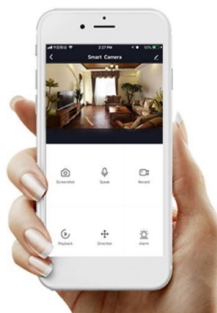

IMMAX NEO FINO 80CM 60W ČERNÉ

Cena celkem:	5 571 Kč
	(bez DPH: 4 604 Kč)
Běžná cena:	6 128 Kč
Ušetříte:	557 Kč
Kód zboží:	OSVIMM1240
Part No.:	07158-B80
Záruka:	36 měs.
Stav:	Nové zboží

Popis

IMMAX NEO FINO 80 cm 60 W

Designové LED závěsné stropní svítidlo ideální např. pro osvětlení jídelního stolu. Svítidlo lze propojit s chytrou bránou **IMMAX NEO** a ovládat tak celou síť domácích světelných zdrojů skrze dálkový ovladač či aplikaci v mobilním telefonu. Dálkový ovladač **Zigbee 3.0** je součástí balení. Systém je **kompatibilní s iOS, Android, Amazon Alexa, Apple Siri, Google Assistant, Tuya, Philips HUE či Somfy.**

ZÁKLADNÍ SPECIFIKACE

Příkon: 60 W

Světelný tok: 4200 lm

Barevná teplota: 2700–6500 K

Index podání barev: <86

Stmívání: ano

Minimální životnost: 50000 hodin

Materiál: kov + plast

Vstupní napětí: AC 220–230 V

Rozměry: 800 × 800 mm

Délka závěsu: max. 1000 mm