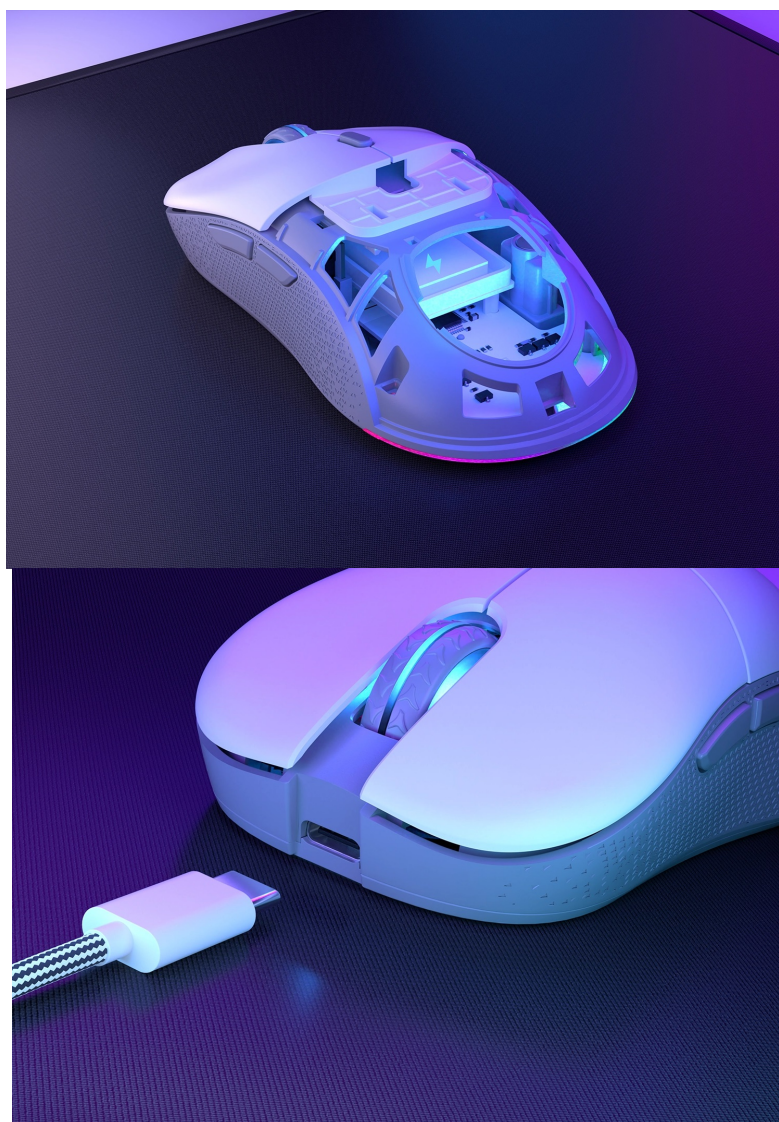

Partáci do bitvy - mikropsínače Kailh GM 8.0

Herní myš Endorfy GEM Plus Wireless je vybavena mikropsínači Kailh GM 8.0, které chcete po svém boku do každé výzvy. Kailh GM 8.0 se vyznačují **ultra rychlou odezvou** a extra dlouhou **životností 80 milionů kliků**. Můžete se na ně spolehnout při náročné práci i dlouhotrvajícím hraní her.

Endorfy GEM Plus Wireless

Lehká bezdrátová herní myš disponující **6 programovatelnými tlačítky** a vysoce přesným **optickým senzorem Pixart PAW3395** s nastavitelným rozlišením **až 26 000 DPI**. Textura bočních stran zajišťuje pevnější uchopení myši a tím zlepšuje celkovou ovladatelnost. Herní design doplňuje **adresovatelné RGB podsvícení**. Kvalitní spínače **Kailh GM 8.0** vydrží více než **80 milionů kliků**. Napájení zajišťuje **vestavěná dobíjecí baterie**. Připojení lze jednoduše realizovat skrze technologii **2,4 GHz** a miniaturní USB přijímač, který lze uložit v těle myši. Myš je možné používat i při dobíjení baterie díky přiloženému opletenému USB-C kabelu o délce 1,6 m.

ZÁKLADNÍ SPECIFIKACE

Typ myši: optická

Počet tlačítek: 6

Rozlišení: 400/ 800/ 1 000/ 1 500/ 2 000/ 3 000 DPI (až 26 000 DPI softwarově)

Rozhraní: 2,4 GHz (USB adaptér)

Napájení: integrovaná dobíjecí baterie

Rozměry: 126 × 65,7 × 38,5 mm