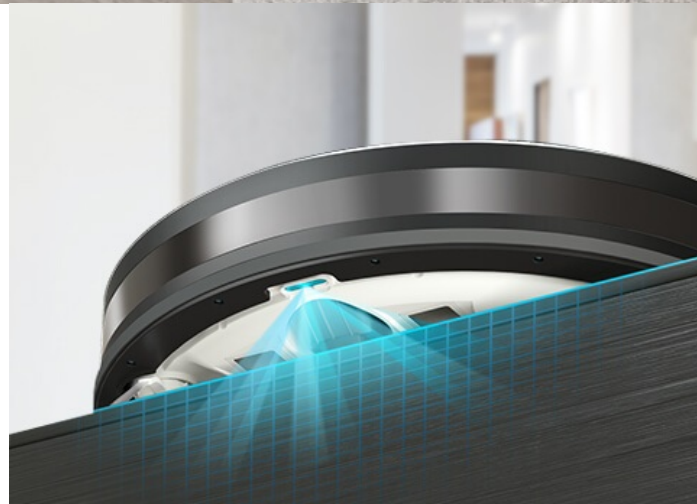

Robotický vysavač TP-Link Tapo RV10 Plus pro vysávání a vytírání, se kterým uklidíte rychle a bez námahy. **Sáček na prach o objemu 4 litry** se po dokončení úklidu automaticky vyprázdní a vy máte klid až 70 dní, kdy si nemusíte špinit ruce. **Disponuje 4 režimy sání**, takže se přizpůsobí různým druhům úklidu. Pracuje tiše, rychle nebo se do úklidu pustí s maximální možnou silou. Díky funkci plánování dráhy máte jistotu, že nevynechá žádné důležité místo.

Pro optimální orientaci v prostoru disponuje řadou senzorů. Díky **nízké konstrukci** se dostane i do hůře dostupných míst a spolehlivě vysaje i pod křeslem nebo domácí knihovnou. Jednoduché nastavení a ovládání zvládnete pomocí **aplikace Tapo**. Součástí vysavače je rovněž praktický mop, který je ideální na čištění a vytírání podlah. Při přechodu na koberec navíc sám automaticky zvýší výkon, aby bylo zajištěno patřičné hloubkové čištění. **HEPA filtr zachytí 99.9 % alergenů** pro dokonale čistou domácnost.

Součástí balení je **chytrá nabíjecí stanice s automatickým vyprazdňováním**. Konstrukce se vyznačuje zadním sacím potrubím, které je o téměř 45 % kratší v porovnání s jinými modely a díky vysokému sacímu výkonu se nabíjecí stanice vyprázdní během okamžiku a beze zbytků nečistot v zásobníku nebo na podlaze. Samozřejmostí je **tichý provoz a v režimu „Nerušit“** si dopřejete klidný spánek.

Plovoucí vstup sání

přiléhá těsně k podlaze, aby se vysál
prach i z mezer.

Odnímatelný hlavní kartáč

usnadňuje čištění zachycených vlasů či
chlupů a zjednodušuje údržbu.