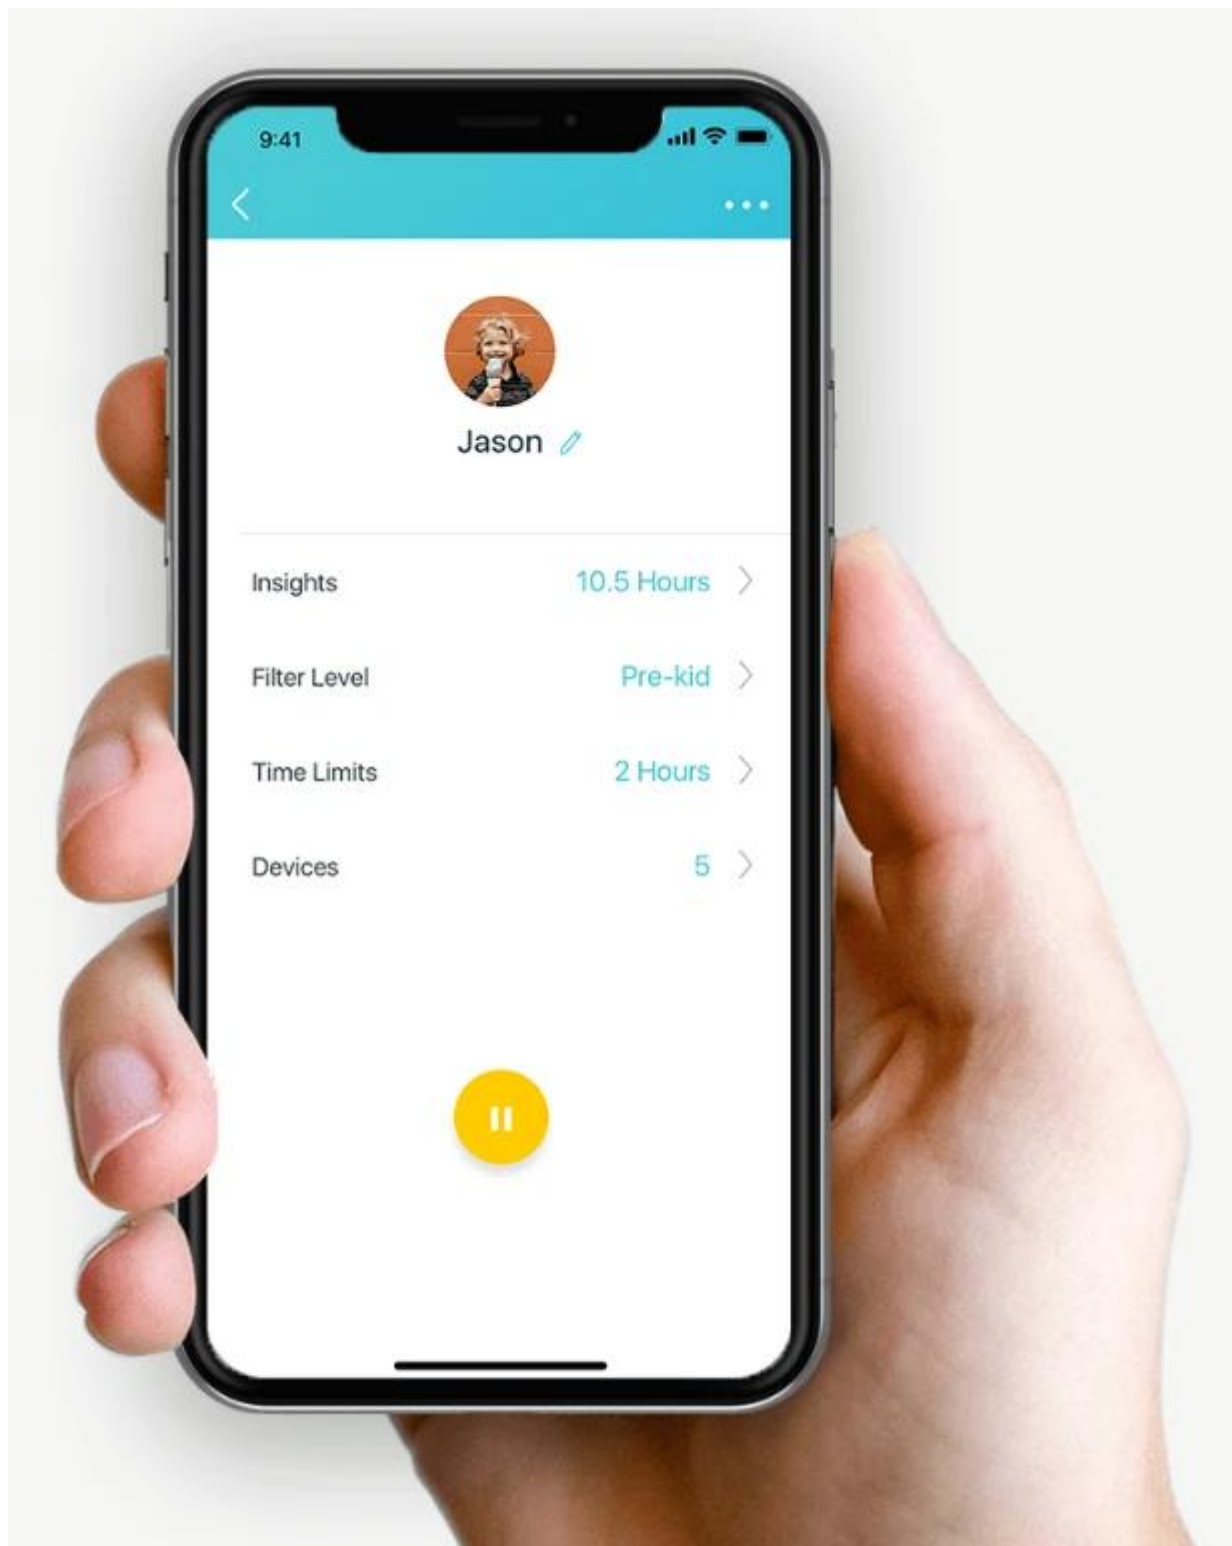

# Connections for over **100** Devices

## Nastavení pomocí aplikace

Instalace jednotky Deco S7 je rychlá a snadná. Jednoduše rozbalte systém, stáhněte si aplikaci Deco a postupujte podle pokynů na obrazovce.

## Snadná správa

Spravujte svou Wi-Fi síť z domu nebo vzdáleně pomocí aplikace Deco. Uvidíte všechna připojená zařízení a můžete jim přiřadit prioritu.

## Hlasové ovládání

Po spárování se službou Alexa můžete jednotku Deco S7 ovládat pomocí jednoduchých hlasových příkazů. Usnadněte si život.