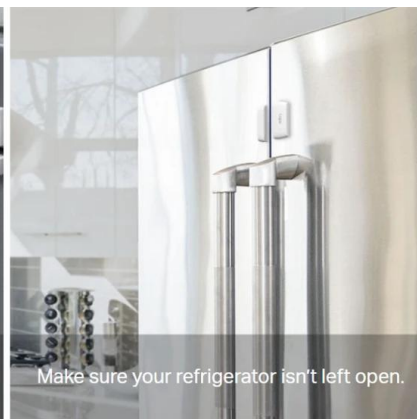

Make sure your refrigerator isn't left open.

Lehká instalace bez náradí

Umístěte jej kamkoli potřebujete s naší instalací bez použití náradí. Mezera mezi senzorem a magnetem (až 15 mm) se hodí pro většinu dveří, oken a dalších zařízovacích předmětů. Stačí odlepit ochrannou fólii z lepicí pásky 3M a přilepit na požadované místo.

Vše v jedné aplikaci

Zažijte svůj inteligentní domov další úrovně s řadou Tapo v jediné aplikaci. Vytvořte bezpečnější, pohodlnější a komfortnější životní prostor pro vás a vaše blízké. Aplikace Tapo vám umožňuje spravovat všechna vaše chytrá zařízení na jednom místě.

Technické specifikace