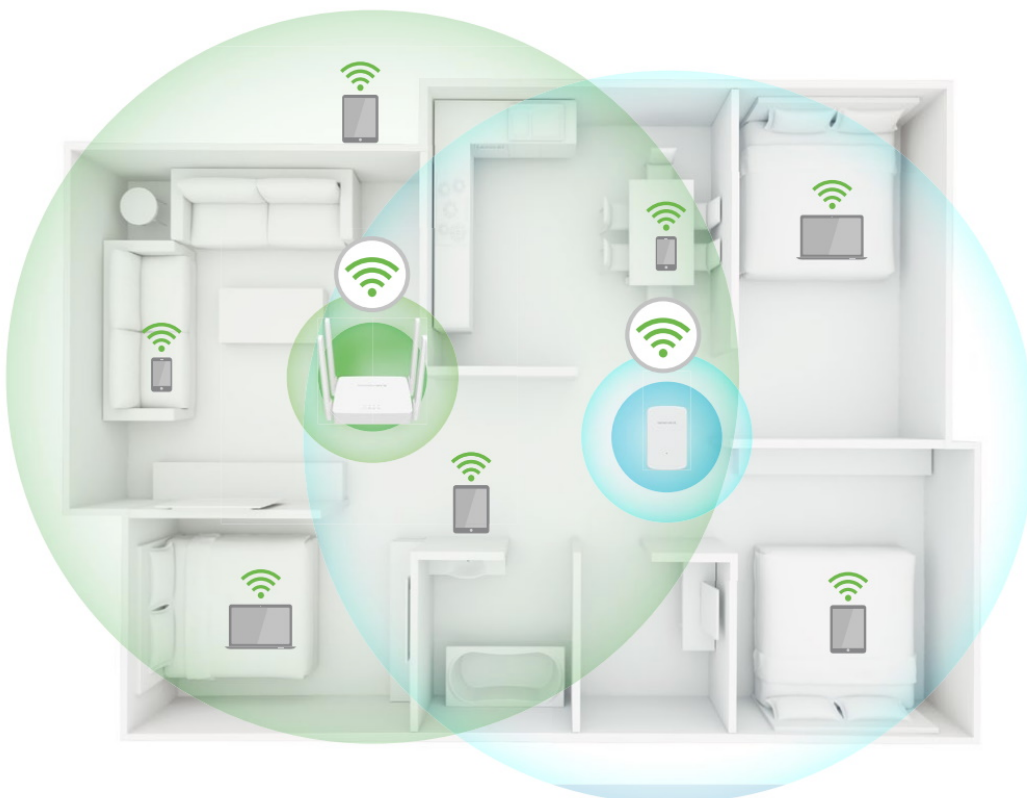

**Dvoupásmová síť Wi-Fi AC750**

Dvoupásmová jednotka ME20 umožňuje současně připojit větší počet zařízení. Pásmo 2,4 GHz je vhodné pro vyřizování e-mailů a procházení webových stránek, zatímco pásmo 5 GHz pro hraní on-line her a streamování HD videí.

Adaptivní výběr cesty připojení

Jednotka ME20 zajistí, že vaše síť vždy poběží tou nejvyšší rychlostí, neboť inteligentně vybírá nejrychlejší dostupnou cestu připojení k routeru a pásmo přenosu dat.

Snadné nastavení za několik sekund

Vestavěný režim přístupového bodu

ME20 je více než extender signálu Wi-Fi sítě. Pokud využíváte kabelovou síť, připojte kabelové internetové připojení k jednotce ME20 pomocí ethernetového kabelu a proměňte ji na dvoupásmový Wi-Fi přístupový bod.