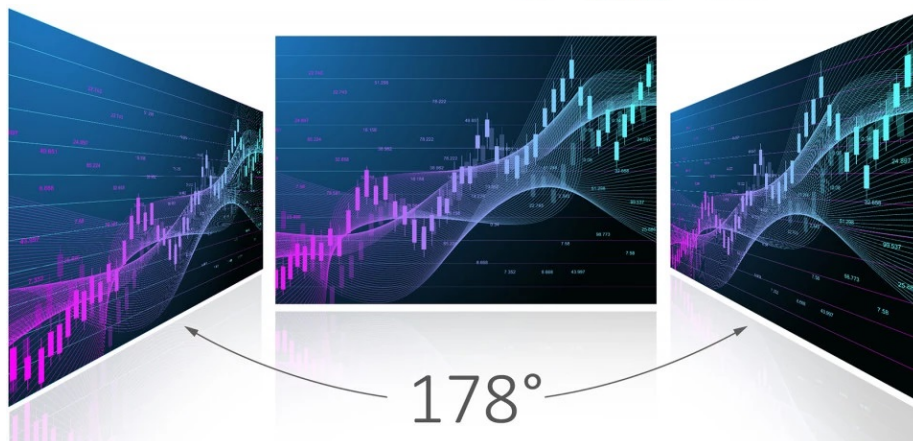

Monitor ViewSonic VG2756-4K s dokovací stanicí doplní váš PC systém v kanceláři nebo domácnosti o prostorný 27" displej s vysokým 4K rozlišením. Díky tomu produkuje ostrý obraz plný barev a tabulky, dokumenty, aplikace i multimediální obsah vám zprostředkuje úhledně a na dostatečně velké ploše. **Integrovaná dokovací stanice** přináší pokročilé možnosti připojení, mezi nimiž nechybí podpora **RJ45 a USB-C**. Díky tomu získáte jednoduchý přístup k internetu nebo můžete nabíjet notebook, přenášet data, obraz i zvuk pomocí jediného kabelu.

Samozřejmostí je připojení k různým periferiím, jako jsou tiskárny, skenery nebo externí pevné disky. **Displej s ultra jemným 4K UHD rozlišením** poskytuje 4× více pixelů než Full HD. Díky tomu produkuje ostrý obraz vykreslený do nejmenších detailů a je ideální pro profesionální práci s vizuálním obsahem, grafikou, editační činnost, práci s náročným grafickým softwarem apod. **Dvojice portů HDMI** přináší flexibilitu připojení a umožňuje připojit herní konzole, Blu-ray přehrávače, fotoaparáty, notebooky a další zařízení.

ViewSonic VG2756-4K

LED monitor s úhlopříčkou **27"** a 4K Ultra HD rozlišením **3840 x 2160** obrazových bodů. Disponuje kontrastním poměrem **1000:1**, jasem **350 cd/m²**, dobou odezvy **5 ms** a pokrytím 100% sRGB barevné palety. Díky technologii IPS nabízí široké pozorovací úhly **178° horizontálně i vertikálně**. K dispozici jsou **dva porty USB 3.1**, ethernetový **RJ-45** port a univerzální port **USB-C**, který kromě vysokorychlostního přenosu videa a dat umožňuje napájení připojených zařízení až do 90 W. V neposlední řadě jistě potěší **vestavěné reproduktory**, výškově nastavitelný stojan a funkce **Pivot**, která umožňuje otočení obrazovky o 90°.

Součástí balení je HDMI, USB a USB-C kabel.

ZÁKLADNÍ SPECIFIKACE

Typ panelu: IPS

Úhlopříčka: 27"

Poměr stran: 16:9

Rozlišení: 3840 x 2160

Kontrastní poměr: 1000:1

Doba odezvy: 5 ms