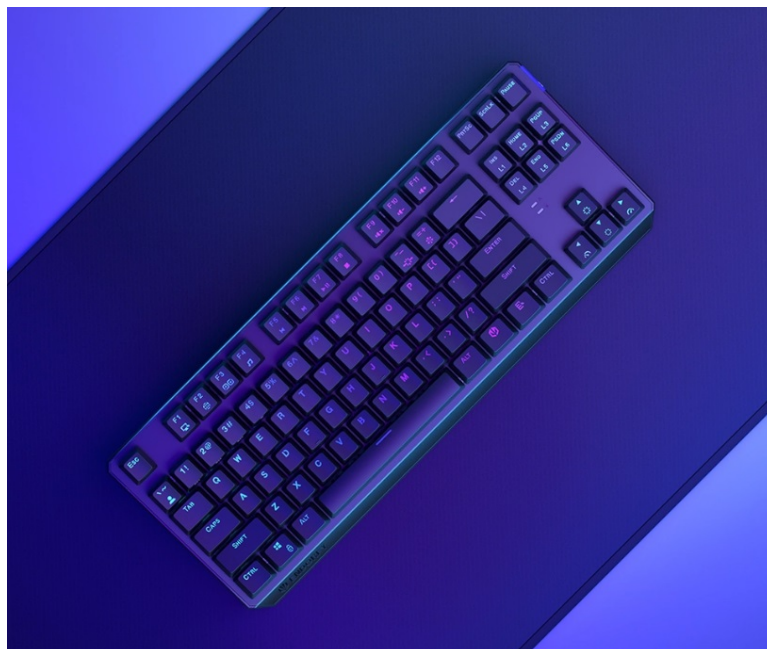

ENDORFY THOCK TKL WIRELESS RED

Cena celkem:	1 307 Kč (bez DPH: 1 080 Kč)
Běžná cena:	1 438 Kč
Ušetříte:	131 Kč
Kód zboží:	KLAEND12501
Part No.:	EY5C005
Záruka:	24 měs.
Stav:	Nové zboží

Popis

Endorfy Thock TKL Wireless Red - herní klávesnice, která vám dá volnost

Herní bezdrátová klávesnice Endorfy Thock TKL Wireless Red, se kterou absolvujete virtuální bitvy bez omezujícího kabelu. Navíc díky **kompaktním rozměrům** šetří místo na stole, takže máte prostor pro další gamingové příslušenství nebo občerstvení. Uplatní se nejen ve hrách, ale také pracovní a kreativní činnosti. Veškeré výzvy zvládne bezdrátově od pracovního stolu i třeba z pohodlí gauče. **Klávesnice Endorfy Thock TKL Wireless Red** svou dominanci potruhuje přítomnostní **mechanických spínačů Kailh Red**, které se vyznačují enormní **životností až 70 milionů kliknutí** a **ultrarychlými reakcemi**.

Jsou ideální do situací, kde musíte bleskově reagovat, útočit, zasadit finální úder nebo dělat nejrůznější comba. Gamingová klávesnice Endorfy Thock TKL Wireless Red nabízí **3 způsoby připojení**. Kromě tradičního **kabelu** disponuje také technologií **Bluetooth** nebo **2,4GHz rozhraním** pro bezdrátovou konektivitu. Díky **robustní konstrukci** se nemusíte bát nechtěného poškrábání nebo poškození při přenášení a můžete hrát naplno a s maximální agresivitou. Stabilní pozici zajistí praktické **vyklápěcí nožky**. Samozřejmostí je podpora stylového **barevného ARGB podsvícení**.