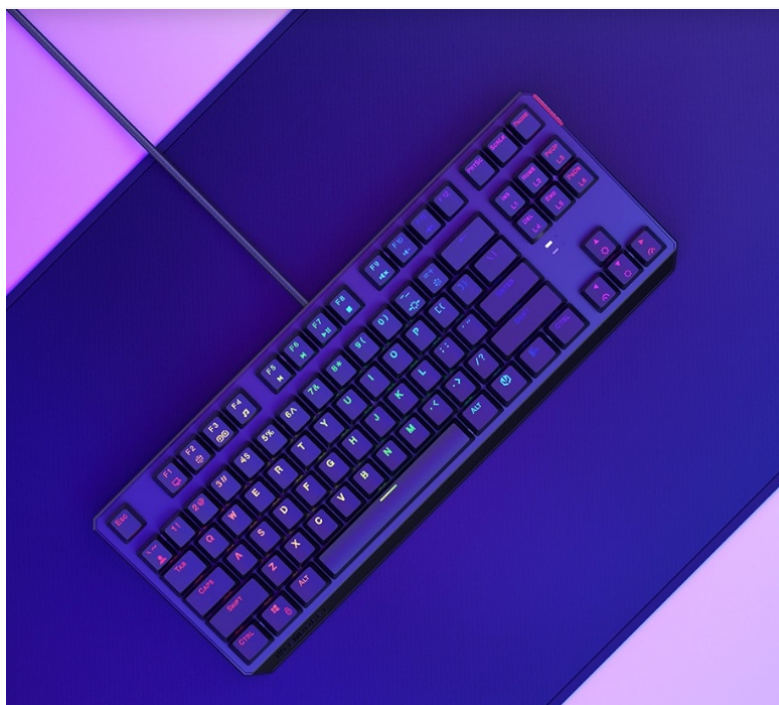

KLAEND11301

Part No.:

EY5C003

Záruka:

24 měs.

Stav:

Nové zboží

**Popis****LAN párty, turnaj nebo večerní sólo hraní - klávesnice Endorfy Thock TKL**

**Malá mechanická klávesnice Endorfy Thock TKL Brown** je vhodná pro jakoukoli herní úroveň – od příležitostného hráče až po profíka. Díky **kompaktním rozměrům** se snadno vměstná na váš stůl, případně ji před cestou na další turnaj sbalíte do batohu. Je vybavena **spínači Kailh Brown**, které se vyznačují univerzálností a jsou vhodné pro plnění jakýchkoliv úkolů – v kanceláři při psaní, tvorbě tabulek, dokumentů i akci při souboji s bossy (s těmi herními, ne nadřízenými).

Perfektní orientaci za slabého osvětlení nebo ve večerních hodinách zajistí **barevné RGB podsvícení**. **Nastavitelné nožičky** ukotví klávesnici **Endorfy Thock TKL Brown** v ideální pozici, která odpovídá vašim požadavkům. Nechybí ani **podpora softwaru** pro vyladění a nastavení funkcí.

### Endorfy Thock TKL Brown

Kompaktní **mechanická** klávesnice pro každého vášnivého hráče. Díky spínačům **Kailh Brown** nabízí výbornou odezvu a výdrž **přes 50 milionů** stisků. Konstrukce klávesnice **z hliníku** vykazuje jen tu nejvyšší možnou odolnost a stabilitu. Klávesy jsou **RGB podsvícené** a nabízí možnost vlastního nastavení. Klávesy jsou navíc také **plně programovatelné**, díky tomu lze klávesnici individualizovat přesně podle potřeb hráče a hrané hry. Samozřejmě nechybí ani funkce **Anti-Ghosting** a N-Key rollover. Připojení je realizováno skrze **odnímatelný USB kabel**.