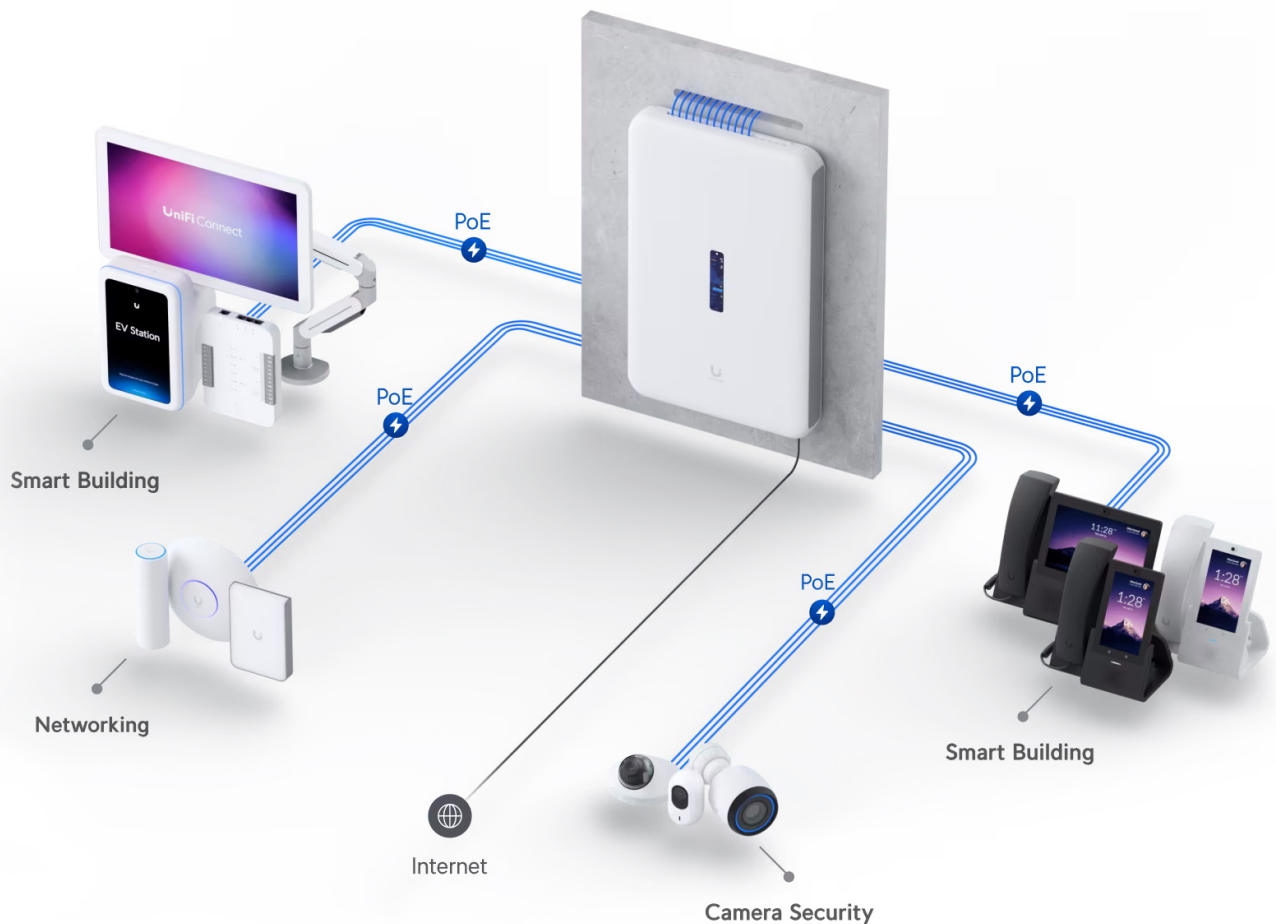

### Ubiquiti UniFi Dream Wall

All-in-one **UniFi OS konzole** spojuje bezpečnostní bránu, vysokorychlostní přístupový bod, síťový videorekordér (**NVR**) a gigabitový **PoE** přepínač do jednoho kompaktního zařízení, které lze snadno instalovat **na stěnu**. Pomáhá domácím i firemním majitelům hladce rozšiřovat a spravovat síť díky vysokorychlostnímu připojení se dvěma sítěmi WAN (porty **10G SFP+ a 2,5GbE RJ-45**). Integrovaný přístupový bod využívá standard **802.11ax (Wi-Fi 6)** a nabízí přenosovou rychlost (agregovaná propustnost) až **2,7 Gbps**. Díky integrovaným anténám se ziskem **6 dBi (5 GHz)** a **5,9 dBi (2,4 GHz)** poskytuje spolehlivou oboustrannou komunikaci mezi AP a více než 300 klienty.

Zařízení je vybaveno operačním systémem **UniFi OS** a poskytuje plnou kontrolu nad všemi zařízeními UniFi, včetně přístupových bodů, kamer, telefonů a čteček. Je to také konzole pro budoucnost, protože na ní bude možné spouštět všechny připravované aplikace UniFi OS.