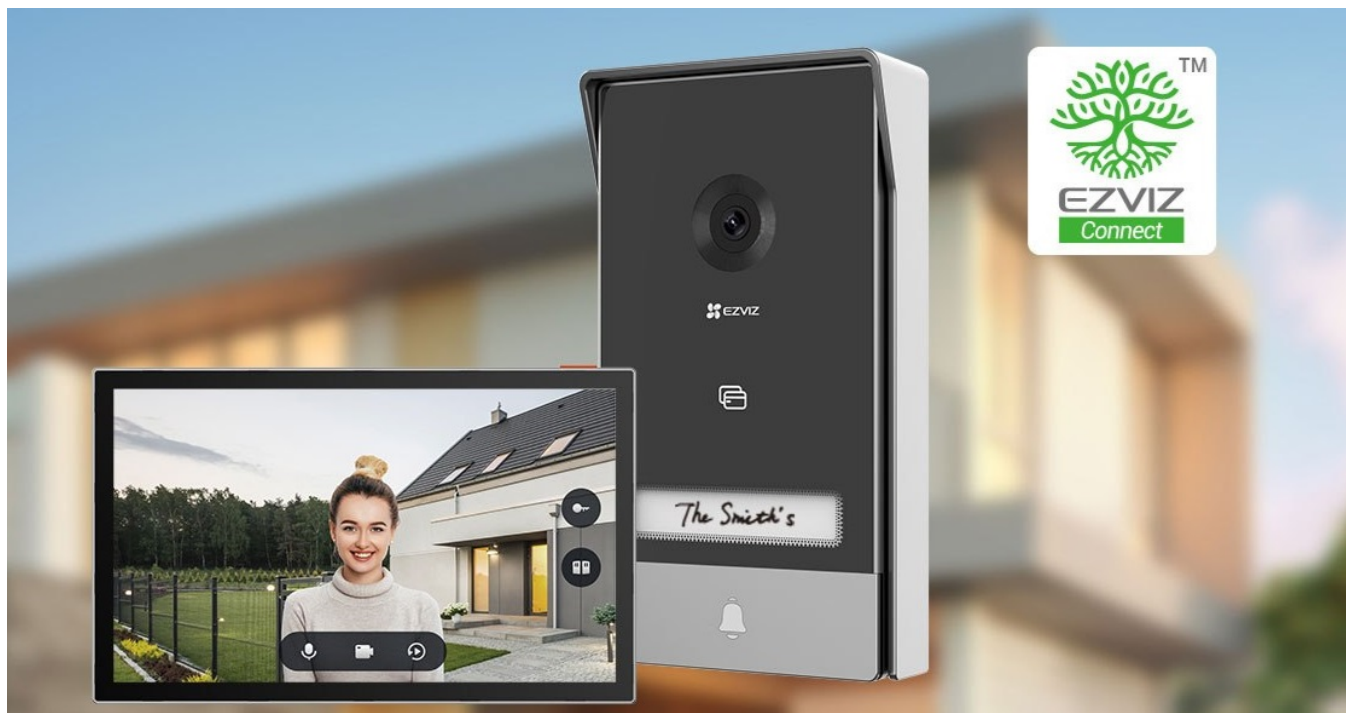

EZVIZ HP7 představuje moderní a chytrý interkom pro komunikaci a bezpečnější přístup do vaší domácnosti. Set obsahuje dveřní stanici interkomu, bytový monitor a další potřebné příslušenství pro komplexní využití. Díky **videotelefonu** získáte maximální pohodlí při kontrole, komunikaci a udělování vstupu návštěvníkům dovnitř interiéru.

Samozřejmostí je důraz na zvýšenou úroveň bezpečí, takže ve spojení s **venkovní kamerou** lze nahrávat videa a detekovat podezřelé osoby. **Domácí interkom EZVIZ HP7** je navržen pro domy, vily a další prostorné objekty s určitou mírou zabezpečení.

Stunning 2K

Dotykový bytový monitor vám poskytne všechny důležité funkce na jednom místě. Umožní vám nastavit a spravovat venkovní telefon, ukládat video nebo **obousměrně komunikovat s návštěvníky** přede dveřmi či bránou. I když jste zrovna mimo domov, pomocí mobilního telefonu zůstanete ve spojení.

EZVIZ HP7

Set **dveřní stanice** (interkomu) se čtečkou RFID čipů, 7" **bytového monitoru** a příslušenství.

Dveřní stanice je vybavena **jedním zvonkem** a kamerou s rozlišením **2048 x 1296 px**. Úhel záběru kamery je 162° diagonálně. Pro přenos obrazu používá kodek **H.265**. Samozřejmě je integrovaný mikrofon, reproduktor a čtečka přístupových čipů **RFID**. Připojení zvonku je realizováno 2drátově. **Dotykový 7" monitor** lze připojit pomocí Wi-Fi a disponuje **microSD slotem**. Vzdálené **ovládání přes aplikaci**, **povrchová montáž**, odolnost vůči nepříznivým vlivům dle certifikace **IP65**. Z chytrých funkcí je k dispozici například **detekce lidské postavy**, možnost vygenerování dočasného návštěvnického kódu či volitelná funkce změny hlasu pro zachování soukromí při komunikaci.