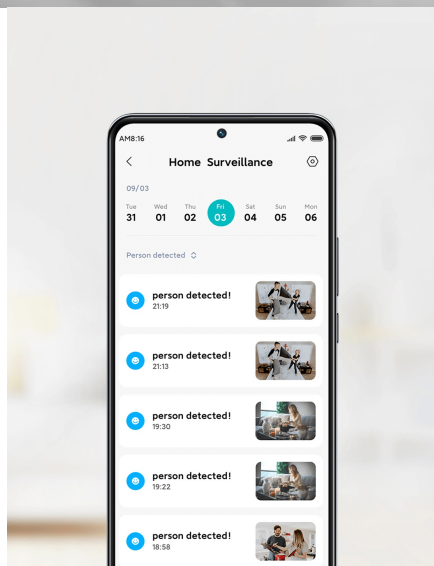

## XIAOMI SMART CAMERA C200

Cena celkem:	<b>702 Kč</b>
	<b>(bez DPH: 580 Kč)</b>
Běžná cena:	<b>772 Kč</b>
Ušetříte:	<b>70 Kč</b>
Kód zboží:	KIPXIA1006
Part No.:	43789
Záruka:	12 měs.
Stav:	Nové zboží

**Popis****IP kamera Xiaomi Smart Camera C200 - kompletní pokrytí vaší domácnosti**

**Bezdrátová IP kamera Xiaomi Smart Camera C200** zachycuje video v čistém a ostrém **Full HD rozlišení**. Podporuje WDR, takže výsledné snímky vypadají skvěle i v protisvětle. IP kamera umožňuje panoramatické snímání prostoru. Pomocí 2osého motoru umožňuje **naklání** a **přiblížení**. V nočních hodinách oceníte funkci nočního vidění bez viditelné červené záře.

Potěší také **podpora obousměrného volání** v reálném čase, abyste mohli zkontrolovat, zda jsou všichni členové domácnosti v pořádku. Samozřejmostí je podpora **vzdáleného prohlížení na více zařízeních**, takže přístup k videu má každý člen domácnosti.

## Xiaomi Smart Camera C200

Bezdrátová IP kamera s mikrofonom a reproduktorem je navržena pro jednoduché ovládání a sledování vnitřních prostor ve Full HD rozlišení **1920 × 1080** obrazových bodů. Kamera může být volně umístěna kdekoli v domácnosti, kanceláři, chatě apod. Výhodou kamery je možnost **otáčení o 360° a vertikální náklon až 106°**. Pro nahrávání zřetelného videa i za zhoršených světelných podmínek disponuje **IR přísvitem**. Kamera je vybavena **detekcí pohybu**, takže se dle konfigurace aktivuje při zaznamenání pohybu. V kombinaci s AI technologií učení optimalizovaný algoritmus účinně filtruje falešné alarmy. Samozřejmostí je podpora obousměrné komunikace v reálném čase i ukládání záznamu do zařízení NAS, cloudového úložiště nebo na paměťovou **microSD** kartu do kapacity až 256 GB. Kompresce **H.265** snižuje nároky na přenos dat a úložiště. Aplikace **Mi Home** vám umožňuje ovládat vaši Wi-Fi kameru kdekoli a kdykoli a je také **kompatibilní s Amazon Alexou a Google asistentem**.