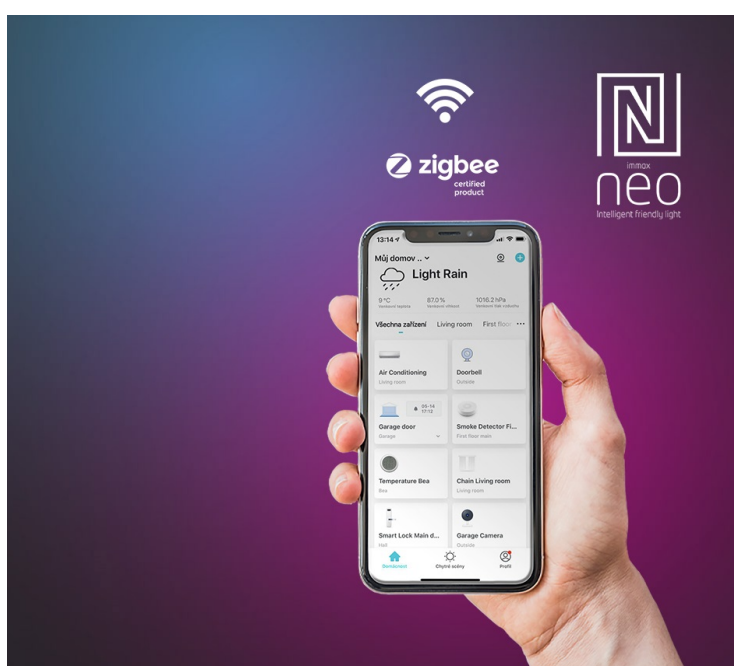

**IMMAX NEO LITE FRESH ČERNÉ**

Cena celkem:	<b>5 074 Kč</b> <b>(bez DPH: 4 194 Kč)</b>
Běžná cena:	<b>5 582 Kč</b>
Ušetříte:	<b>507 Kč</b>
Kód zboží:	OSVIMM1274
Part No.:	07135-B
Záruka:	36 měs.
Stav:	Nové zboží

**Popis****Chytré osvětlení a ventilátor v jednom - IMMAX NEO LITE FRESH**

**Smart stropní osvětlení IMMAX NEO LITE FRESH** do jakékoli místnosti v domácnosti. Kromě stylového osvětlení disponuje také **ventilátorem**, který vás osvěží v parných letních dnech a zahřeje v těch chladnějších. Díky **reverzibilnímu otáčení ventilátoru** rozproudí teplý vzduch v místnosti nahromaděný u stropu a posune ho dolů. Tím oteplí místnost a zvýší vaše pohodlí. **LED světlo s ventilátorem IMMAX NEO LITE FRESH** nabízí **až o 80 % nižší spotřebu** oproti klasickým zdrojům světla, 5 rychlostí otáčení, volbu směru rotace nebo dobu spuštění.

Pomocí **dálkového ovládání**, které je součástí balení, je nastavení rychlé a jednoduché. Další funkce nebo možnost vzdáleného ovládání získáte po propojení s **mobilní aplikací Immax NEO PRO**. Svítidlo **IMMAX NEO LITE FRESH** produkuje teplé i studené odstíny světla a je vhodné po celý den i rok. Je **kompatibilní** s operačními systémy iOS, Android, Google Assistant, Amazon Alexa, Apple Siri zkratky a Google Assistant.

## IMMAX NEO LITE FRESH

Chytré stropní svítidlo s **ventilátorem** místnost nejen osvětlí, ale v horkých letních dnech i osvěží. Působivé provedení černého těla a lopatek skvěle doplní současný interiér. Ventilátor disponuje **pěti rychlostmi** i režimem opačného otáčení, které v chladnějších dnech zajistí cirkulaci teplého vzduchu shora dolů. Aplikace IMMAX NEO PRO, fungující na globální platformě TUYA, umožní pohodlné vzdálené ovládání svítidla i ventilátoru. Je kompatibilní s iOS, Android, Google Assistant, Amazon Alexa, Apple Siri zkratky a Google Assistant. Součástí balení je také dálkový ovladač.