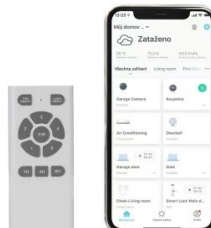

**Smart stropní osvětlení IMMAX NEO LITE FRESH** do jakékoli místnosti v domácnosti. Kromě stylového osvětlení disponuje také **ventilátorem**, který vás osvěží v parných letních dnech a zahřeje v těch chladnějších. Díky **reverzibilnímu otáčení ventilátoru** rozproudí teplý vzduch v místnosti nahromaděný u stropu a posune ho dolů. Tím oteplí místnost a zvýší vaše pohodlí. **LED světlo s ventilátorem IMMAX NEO LITE FRESH** nabízí **až o 80 % nižší spotřebu** oproti klasickým zdrojům světla, 5 rychlostí otáčení, volbu směru rotace nebo dobu spuštění.

Pomocí **dálkového ovládání**, které je součástí balení, je nastavení rychlé a jednoduché. Další funkce nebo možnost vzdáleného ovládání získáte po propojení s **mobilní aplikací Immax NEO PRO**. Svítidlo **IMMAX NEO LITE FRESH**

produkuje teplé i studené odstíny světla a je vhodné po celý den i rok. Je **kompatibilní** s operačními systémy iOS, Android, Google Assistant, Amazon Alexa, Apple Siri zkratky a Google Assistant.

### IMMAX NEO LITE FRESH

Chytré stropní svítidlo s **ventilátorem** místnost nejen osvětlí, ale v horkých letních dnech i osvěží. Působivé provedení stříbrného těla a lopatek skvěle doplní současný interiér. Ventilátor disponuje **pěti rychlostmi** i režimem opačného otáčení, které v chladnějších dnech zajistí cirkulaci teplého vzduchu shora dolů. Aplikace IMMAX NEO PRO, fungující na globální platformě TUYA, umožní pohodlné vzdálené ovládání svítidla i ventilátoru. Je kompatibilní s iOS, Android, Google Assistant, Amazon Alexa, Apple Siri zkratky a Google Assistant. Součástí balení je také dálkový ovladač.