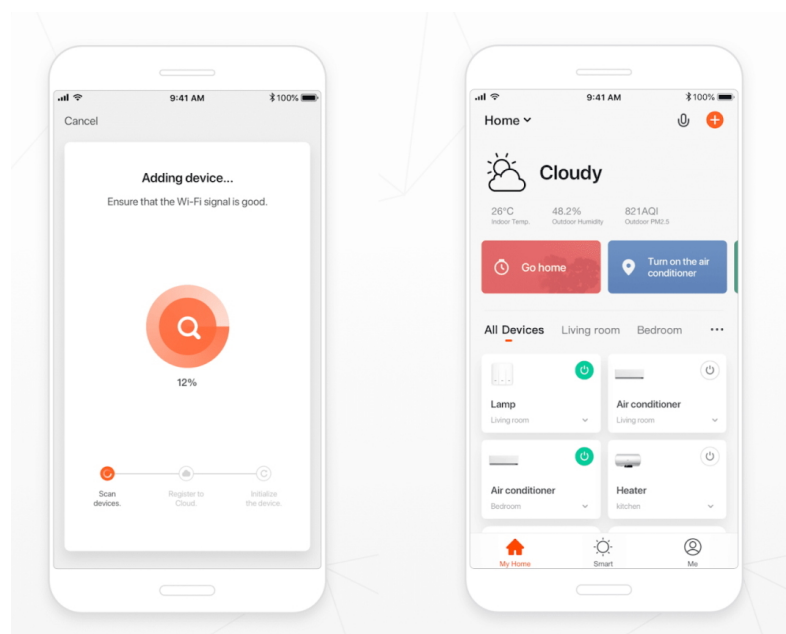

IMMAX NEO FINO NEW 80CM 60W ČERNÉ

Cena celkem:	5 571 Kč (bez DPH: 4 604 Kč)
Běžná cena:	6 128 Kč
Ušetříte:	557 Kč
Kód zboží:	OSVIMM1278
Part No.:	07215L
Záruka:	36 měs.
Stav:	Nové zboží

Popis**Estetické osvětlení se Smart funkcemi - IMMAX NEO FINO**

Kruhové LED svítidlo IMMAX NEO FINO, které představuje stylové osvětlení do jídelny nebo obývacího pokoje.

Vylepšený závěsný systém umožňuje variabilní zavěšení kruhu a vytvořit klidně osvětlení stropní. Díky konstrukci směřuje tok světla dolů a nedochází k nechtěnému oslnění. Disponuje **změnou teploty bílého světla** nebo **funkcí stmívání**, takže se jednoduše přizpůsobí požadavkům vaší domácnosti a vytvoří požadovanou atmosféru. Samozřejmostí je **dálkový ovladač** pro snadné nastavení a kontrolu. Vzdálenou správu umožňuje také mobilní **aplikace Immax NEO PRO**. **Osvětlení IMMAX NEO FINO** je kompatibilní s operačním systémem Android, iOS, hlasovými asistenty Amazon Alexa, Google Assistant a dalšími platformami.

IMMAX NEO FINO NEW 80 cm 60 W černé

Designové LED závěsné stropní svítidlo ideální např. pro osvětlení jídelního stolu. Svítidlo lze propojit s chytrou bránou **IMMAX NEO** a ovládat tak celou síť domácích světelných zdrojů skrze dálkový ovladač či aplikaci v mobilním telefonu. Dálkový ovladač **Zigbee 3.0** je součástí balení. Systém je **kompatibilní s iOS, Android, Amazon Alexa, Apple Siri, Google Assistant, Tuya, Philips HUE či Somfy.**