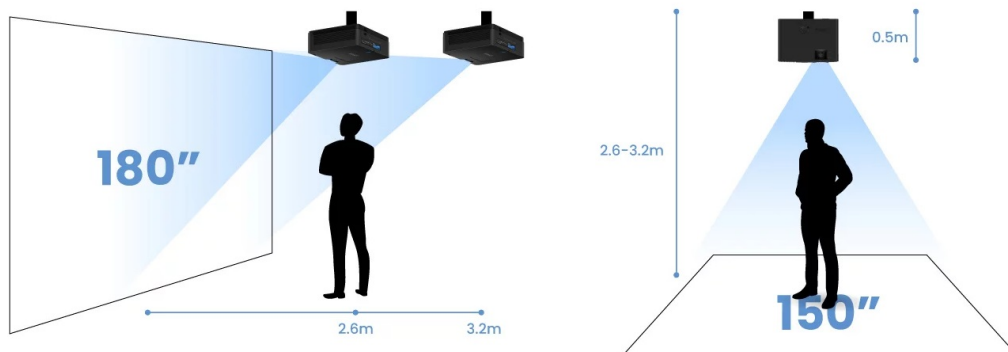

## BenQ LW600ST - podívejte se na velké projekce z krátké projekční vzdálenosti

Projektor BenQ LW600ST pro kvalitní snímky ve **WXGA rozlišení na krátkou projekční vzdálenost**. Díky tomu se uplatní i v omezených prostorech a je ideální řešením pro rozmanité příležitosti. Krátká projekční vzdálenost podporuje **flexibilní instalaci v jakékoli místnosti**. Již na vzdálenost 2,7 metrů vykouzlí obraz o velikosti okolo 180 palců. Efektivně tak zabraňuje vrhání stínů na promítaný obraz. Projektor BenQ LW600ST nabízí funkce pro korekci obrazu, **snadné přepínání poměru stran** nebo podporu pro bezdrátovou projekci skrze **rozhraní USB a Wi-Fi dongle**. V kompaktním provedení je ukryt také **integrováný reproduktor s celkovým výkonem 10 W** pro plnohodnotné ozvučení obsahu.

### **BenQ LW600ST**

Projektor s WXGA rozlišením **1280 × 800 px**, jasnem **2800 ANSI lumenů**, kontrastním poměrem **20 000 : 1** a 95 % pokrytím normy **Rec. 709** pro mnohem realističtější barvy a věrný obraz. Projektor dokáže zobrazit jakékoliv scény ve 2D i **3D**. Díky korekci lichoběžníkového zkreslení můžete mít obraz přesně tam, kde potřebujete. O základní ozvučení se stará integrovaný **reproduktor** s výkonem 10 W.

### **ZÁKLADNÍ SPECIFIKACE**

**Technologie projektoru:** DLP

**Rozlišení:** 1280 × 800 px

**Jas:** 2800 ANSI lumenů

**Kontrastní poměr:** 20000 : 1

**Rozhraní:** 2× HDMI, 1× USB, 1× USB (pro Wi-Fi dongle), 1× audio výstup, 1× RS-232