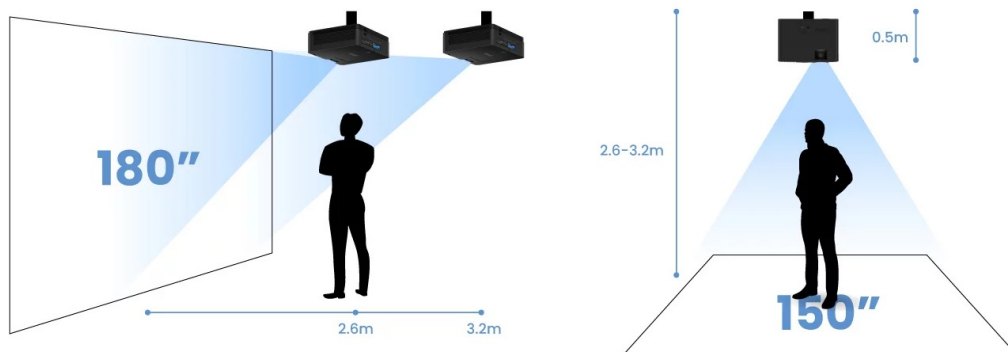

Projektor BenQ LH600ST pro kvalitní snímky ve **Full HD rozlišení na krátkou projekční vzdálenost**. Díky tomu se uplatní i v omezených prostorech a je ideální řešením pro rozmanité příležitosti. Krátká projekční vzdálenost podporuje **flexibilní instalaci v jakékoli místnosti**. Již na vzdálenost 2,7 metrů vykouzlí obraz o velikosti okolo 180 palců. Efektivně tak zabraňuje vrhání stínů na promítaný obraz. Projektor BenQ LH600ST nabízí funkce pro korekci obrazu, **snadné přepínání poměru stran** nebo podporu pro bezdrátovou projekci skrze **rozhraní USB a Wi-Fi dongle**. V kompaktním provedení je ukryt také **integrováný reproduktor s celkovým výkonem 10 W** pro plnohodnotné ozvučení obsahu.

BenQ LH600ST

Projektor s Full HD rozlišením **1920 × 1080 px**, jasnem **2500 ANSI lumenů**, kontrastním poměrem **20 000 : 1** a 95 % pokrytím normy **Rec. 709** pro mnohem realističtější barvy a věrný obraz. Projektor dokáže zobrazit jakékoliv scény ve 2D i **3D**. Díky korekci lichoběžníkového zkreslení můžete mít obraz přesně tam, kde potřebujete. O základní ozvučení se stará integrovaný **reproduktor** s výkonem 10 W.

Součástí balení je napájecí kabel a dálkový ovladač (včetně baterií).

ZÁKLADNÍ SPECIFIKACE

Technologie projektoru: DLP

Rozlišení: 1920 × 1080 px

Jas: 2500 ANSI lumenů

Kontrastní poměr: 20000 : 1

Rozhraní: 2× HDMI, 1× USB, 1× USB (pro Wi-Fi dongle), 1× audio výstup, 1× RS-232