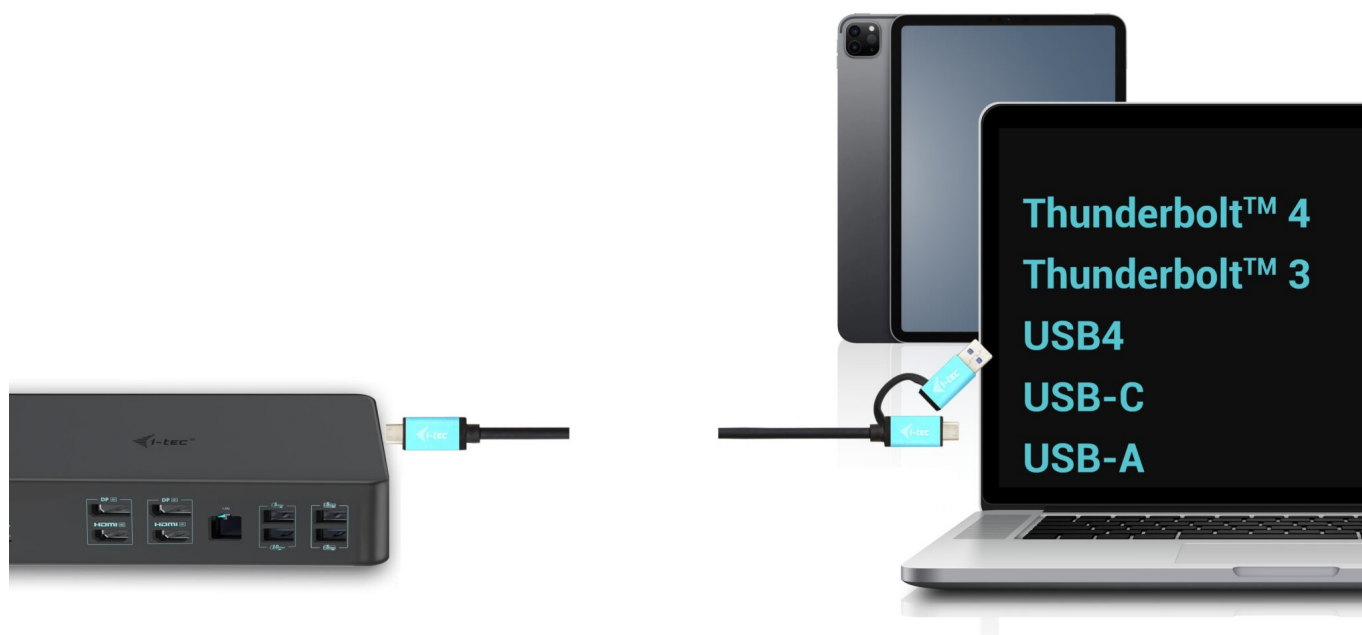

## I-TEC THUNDERBOLT 3 PROFESSIONAL DUAL 4K DOCK 100W

|              |                            |
|--------------|----------------------------|
| Cena celkem: | <b>5 057 Kč</b>            |
|              | <b>(bez DPH: 4 180 Kč)</b> |
| Běžná cena:  | <b>5 563 Kč</b>            |
| Ušetříte:    | <b>506 Kč</b>              |
| Kód zboží:   | DOCTEC0082                 |
| Part No.:    | CADUAL4KDOCKPD2            |
| Záruka:      | 24 měs.                    |
| Stav:        | Nové zboží                 |

#### Dokovací stanice i-tec - extra rychlé porty do každé kanceláře

**Univerzální dokovací stanice i-tec Thunderbolt 3 Professional Dual 4K**, která je díky bohaté nabídce konektorů kompatibilní s notebooky, tablety externími monitory apod. Podporuje vysoký výkon **až 1000 W Power Delivery**, díky čemuž je vhodná pro profesionální použití.

Disponuje rozhraním **DisplayPort**, **HDMI** a samozřejmě také **USB**. Nechybí ani **GLAN Ethernet** s vysokorychlostním připojením k internetu. Kombinovaný audio vstup a výstupní konektor pro rychlé a jednoduché připojení headsetu nebo reproduktorů.

### I-TEC Thunderbolt 3 Professional Dual 4K Dock 100 W

Výkonná kancelářská dokovací stanice nabízející množství praktických portů. K počítači či notebooku se připojuje pomocí konektoru **Thunderbolt 3/4** a je tak schopná na podporovaných zařízeních přenášet i napájení **až 100 W**. Pomocí přiložené redukce lze připojit i skrze konektor USB 3.0, v takovém případě není nabíjení podporováno. K dokovací stanici lze připojit až **dva 4K monitory** skrze porty **HDMI** a **DisplayPort**. Vysokorychlostní přístup k internetu zajišťuje přítomný **RJ-45** port. **Tři USB 3.0, dva USB 3.1** a **dva USB-C** porty poslouží pro připojení vašich periférií. Pro připojení sluchátek či mikrofonu pak slouží **kombinovaný 3,5 mm konektor**. Zajistě potěší i podpora **VESA** držáku pro přichycení za monitor.