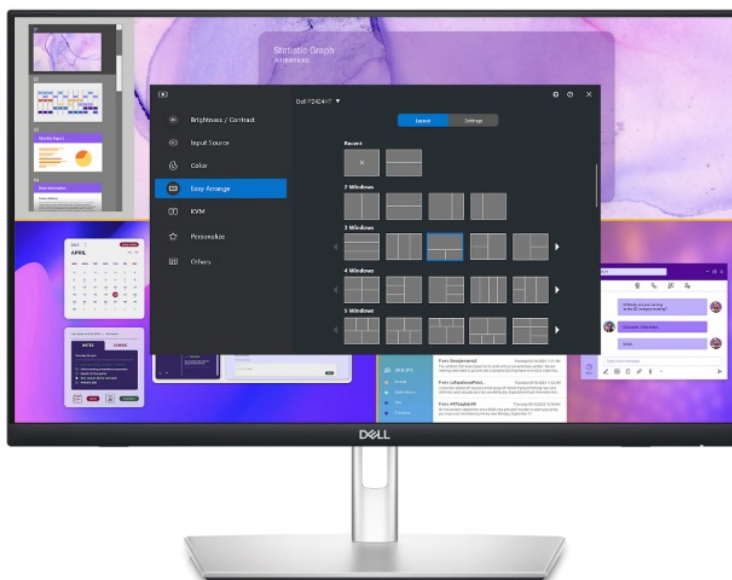

Dotykový LED monitor Dell Professional P2424HT, který podpoří vaši produktivitu. Poskytne vám plochu s **úhlopříčkou 24 palců**, která vám přehledně zprostředkuje aplikace, multimediální obsah nebo internetové stránky v ostrém **Full HD rozlišení**. Díky **dotykovému displeji** je kontrola a ovládání obrazovky rychlé a intuitivní. Ovládněte pracovní postupy a dokončete své projekty včas a přirozeně. Kromě kvalitního zobrazení potěší **monitor Dell Professional P2424HT** také svou výbavou a konektivitou. Disponuje **integrováním reproduktorem** o celkovém výkonu 3 W pro standardní ozvučení.

Nechybí rozhraní pro **připojení k internetu skrze RJ-45** a další porty pro moderní konektivitu **USB-C, DisplayPort** a další. Speciálně navržený **výškově nastavitelný stojan** umožní bezproblémovou práci a využití celé plochy na maximum. Snadno se přizpůsobí činnosti v sedě, takže máte k dispozici celou obrazovku. Pomocí dotyku prstů můžete surfovat po internetu, tvořit poznámky, plynule využívat gesta, posouvat, přejíždět a další úkony zcela intuitivně. **Technologie ComfortView Plus** snižuje množství modrého světla a chrání vaše oči při každodenní práci a dlouhodobém sledování.

Dell Professional P2424HT

Dotykový LED monitor s úhlopříčkou **23,8"** disponující Full HD rozlišením **1920 × 1080** obrazových bodů s poměrem stran **16 : 9**. Nabízí jas **300 cd/m²**, kontrastní poměr **1000 : 1**, dobu odezvy **8 ms** a pokrytí 99 % sRGB barevné palety. Pozorovací úhly **178° horizontálně i vertikálně** zaručí skvělou viditelnost z jakéhokoliv úhlu. O základní ozvučení se stará

ZÁKLADNÍ SPECIFIKACE

Typ panelu: IPS

Úhlopříčka: 23,8"

Poměr stran: 16 : 9

Rozlišení: 1920 × 1080 px

Kontrastní poměr: 1000 : 1

Doba odezvy: 8 ms

Rozhraní: 1× HDMI, 1× DisplayPort, 3× USB 3.0, 2× USB-C, 1× RJ-45, 1× sluchátkový výstup