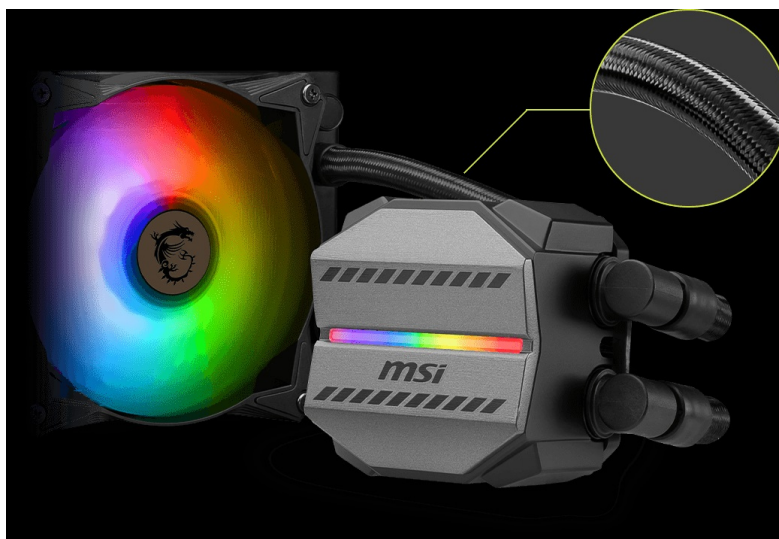

MSI MAG CORELIQUID M240

Cena celkem:	1 986 Kč (bez DPH: 1 641 Kč)
Běžná cena:	2 185 Kč
Ušetříte:	199 Kč
Kód zboží:	CASMSI1035
Part No.:	306-7ZW4R14-813
Záruka:	36 měs.
Stav:	Nové zboží

Popis

Bojujte v každé hře se ctí s vodním chladičem MSI MAG Core Liquid M240

Vodní chladič MSI MAG Core Liquid M240 požene PC sestavu do jakékoli herní výzvy. **Měděná deska** svým designem plně pokryje procesor a současně podporuje rychlý odvod tepla. Díky odolnému 3fázovému motoru v jádru čerpadla **eliminuje nadměrné vibrace** a umožní dlouhodobý provoz. Pokročilý design ventilátoru efektivně rozptyluje teplo a ve výbavě nechybí ani hadice, které jsou díky zesílenému síťování vysoce odolné.

Chladič MSI MAG Core Liquid M240 je osazen **ventilátory**, které dosahují až **2000 ot/min**, čímž umožňují mimořádný chladicí výkon a průtok vzduchu. Ventilátory jsou vybaveny **kuličkovými ložisky**, které podporují delší životnost. **Lopatky z kvalitního akrylátu** umožňují stylové ARGB osvětlení.

MSI MAG CoreLiquid M240

Vodní chladič určený pro chlazení široké škály procesorů. Vyznačuje se vysokou kvalitou, výkonem a spolehlivostí. Disponuje **dvěma 120 mm** velkými ventilátory a čerpadlem s **ARGB** podsvícením. Odolné opletené hadice díky dostatečně širokému průměru zaručují **plynulý průtok** chladicí kapaliny.