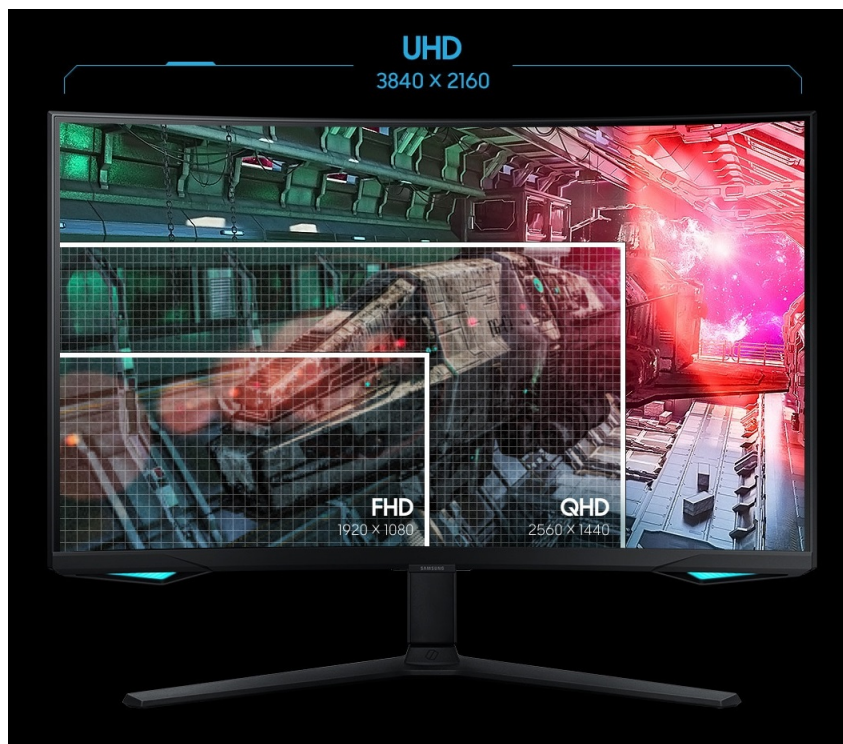

### Herní monitor Samsung Odyssey Neo G7 - když je pro vítězství důležitý každý detail

Herní monitor **Samsung Odyssey Neo G7**, který rozprostře ostrý a detailní obraz po zakřivené obrazovce s **úhlopříčkou 32 palců**. Můžete se těšit na ultra jemné **4K rozlišení**, které vykreslí prémiové zobrazení i do těch nejmenších detailů. **Prohnutý obloukový design** podporuje přirozené zorné pole, díky kterému je sledování obrazovky mnohem příjemnější pro vaše oči a umožní dlouhodobé sledování displeje. Monitor je navíc osazen moderním **VA panelem**, který produkuje **široké pozorovací úhly** a umožní vám sledovat veškerý obsah bez zkreslení i při pohledu ze stran.

**Technologie AMD FreeSync Premium Pro** spolu s vysokou **obnovovací frekvencí 165 Hz** nedovolí žádné sekání, trhání nebo rozmazání obrazu, ať už je akce jakkoli zběsilá. **Ergonomický stojan** vám umožní nastavit displej do požadované výšky a díky funkci **Pivot** také do potřebného úhlu.

### Samsung Odyssey Neo G7

Herní prohnutý LED monitor s úhlopříčkou **32"** a 4K Ultra HD rozlišením **3840 × 2160** obrazových bodů nabízí jas **350 cd/m<sup>2</sup>** a dobu odezvy **1 ms**. Obnovovací frekvence **165 Hz** spolu s podporou technologie **AMD FreeSync Premium Pro** nabízí intenzivní akci bez trhání, zadržávání nebo rozmazávání obrazu při pohybu. Použitím technologie **VA** je dosaženo širokých pozorovacích úhlů **178° horizontálně i vertikálně**. V neposlední řadě jistě potěší **dva porty USB 3.0** pro rychlé připojení periférií, výškově nastavitelný stojan a funkce **Pivot**, která umožňuje otočení obrazovky o 90°.

## **ZÁKLADNÍ SPECIFIKACE**

**Typ panelu:** VA

**Úhlopříčka:** 32"

**Poměr stran:** 16 : 9

**Rozlišení:** 3840 × 2160

**Kontrastní poměr:** 1 000 000 : 1

**Doba odezvy:** 1 ms

**Rozhraní:** 2× HDMI, 1× DisplayPort, 2× USB 3.0, 1× sluchátkový výstup