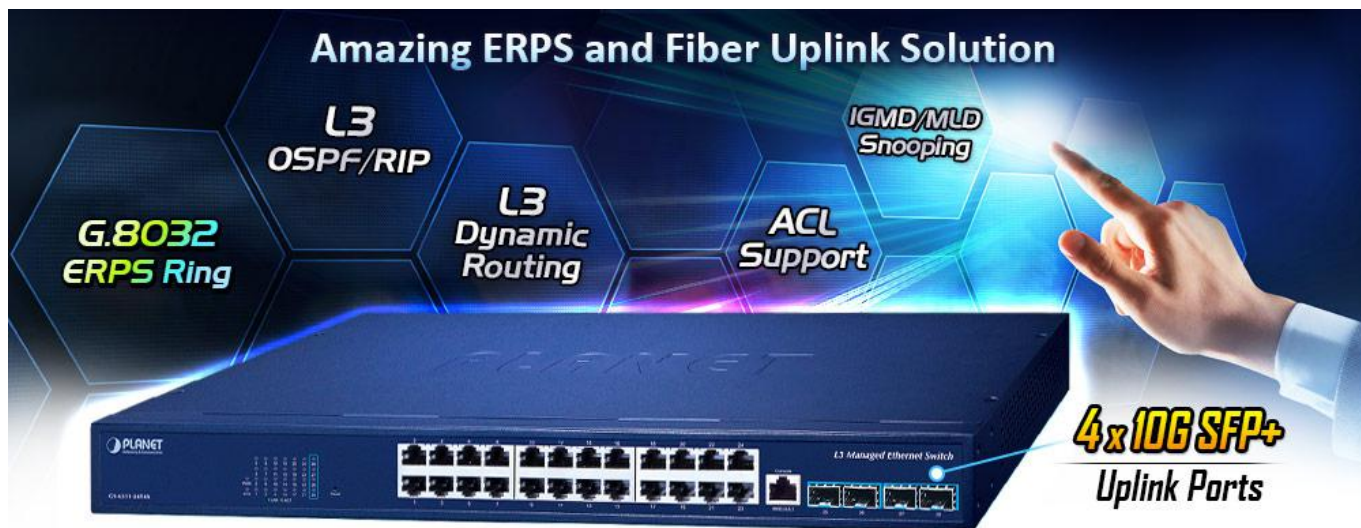

Špičkový řízený multiportový 10 Gb/s switch s L3/L2 přepínáním a bezpečnostními funkcemi.

Plně spravovatelný 10 Gb/s ethernetový přepínač navržený pro pokrytí požadavků s vysokou šířkou pásma (bezdrátové přístupové body Wi-Fi 6/6E, NAS, pracovní stanice, zařízení s 10 Gb/s rozhraním atd.). Je vybaven 24 GbE porty RJ-45 a 4 sloty 10G SFP+ pro optické moduly.

Distribuční páteřní přepínač pro aplikaci v nejnáročnějších datových infrastrukturách, který disponuje pokročilými síťovými algoritmy a bezpečnostními funkcemi. Je určen pro nasazení do datových center, korporátních společností, metropolitních sítí atd. Plná propustnost zaručuje efektivní dostupnost sítě nebo síťových prostředků pro provoz skrz jím vedené nebo řízené. Přepínač je L3 routerem s podporou protokolů RIP a OSPF, disponuje pokročilým ACL (Access Control List) filtrem, který umožňuje řídit provoz na základě detekce MAC nebo IP adresy, TCP/UDP protokolu, IP priority z průchozího provozu switchem, lze nastavit autentifikaci fyzických portů pomocí RADIUS mechanismu IEEE 802.1x.

Možný monitoring mobilní aplikací [CloudViewer](#).

ZÁKLADNÍ SPECIFIKACE

Fyzické vlastnosti:

Porty: 24× 10/100/1000BASE-T RJ-45, 4× 10GBASE-SR/LR SFP+, 1× RJ-45 sériový (RS-232) konzolový port

Paměť: 32k MAC adres, 512 MB RAM, 32 MB Flash

Propustnost: sběrnice 128 Gbps, provozně 95,23 Mpps

Podpora přenosu: JumboFrame 12 KB

Verze IP protokolu: IPv4, IPv6

Provedení: rackmount 1U

Napájení: interní zdroj AC 100–240 V (50/60 Hz), celkový příkon max. 23,2 W