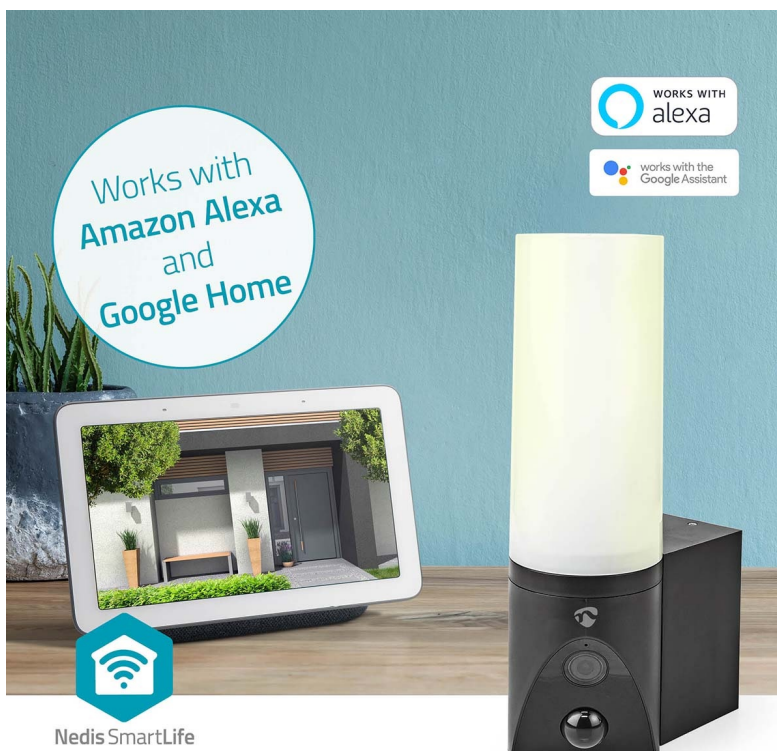

Venkovní IP kamera Nedis WIFICOL20BK s integrovaným LED světlem, se kterou máte dohled nad vším, co se děje okolo vašeho domu. Sledujte veškeré dění v reálném čase skrze aplikaci a v ostrém **Full HD rozlišení**. Díky **slotu pro microSD kartu** můžete nahrávky ukládat. Kromě fyzického úložiště lze využít **také cloudové řešení**.

Integrovaní **LED světlo o výkonu 1000 lumenů** zajistí kvalitní osvětlení široké oblasti v případě, že detekuje pohyb. Skrze aplikaci rychle a jednoduše nastavíte celou řadu parametrů a plánů, podle kterých IP kamera **Nedis WIFICOL20BK** pracuje. Rozsah detekce tak například můžete upravit tak, aby nedocházelo k nechtěným poplachům. Součástí **kamery Nedis WIFICOL20BK** je rovněž **mikrofon** a **reproduktor** pro obousměrnou komunikaci. Pohodlně tak plní funkci **interkomu**.

Nedis WIFICOL20BK

IP kamera **s mikrofonom a reproduktorem** je navržena pro sledování prostor ve vysokém rozlišení obrazu **Full HD 1080p při 20 fps**. Kameru snadno namontujete na stěnu vašeho domu, odkud bude svým snímačem **1/2,9" CMOS** pořizovat záznamy v **zorném úhlu 120°**. V případě potřeby nočního vidění jsou k dispozici **IR LED diody** s účinností **až 10 m**. Všechny záznamy lze automaticky odesílat na cloudové úložiště (na základě předplatného), nebo na kartu **microSD** do kapacity až 128 GB. Podpora **obousměrné komunikace** vám umožňuje dokonce vést rozhovor s někým, kdo je před kamerou. Integrovaný senzor umožňuje **detekci zvuku a pohybu**, programovatelnou na základě doby a oblasti. Vodotěsné kovové pouzdro s krytím **IP65** umožňuje vnitřní i venkovní použití. Kamera je dodávána s předinstalovaným napájecím kabelem, díky tomu ji stačí namontovat na zeď a zapojit. Navíc disponuje funkcí automatizace domácnosti díky podpoře **Google Assistant a Amazon Alexa**.