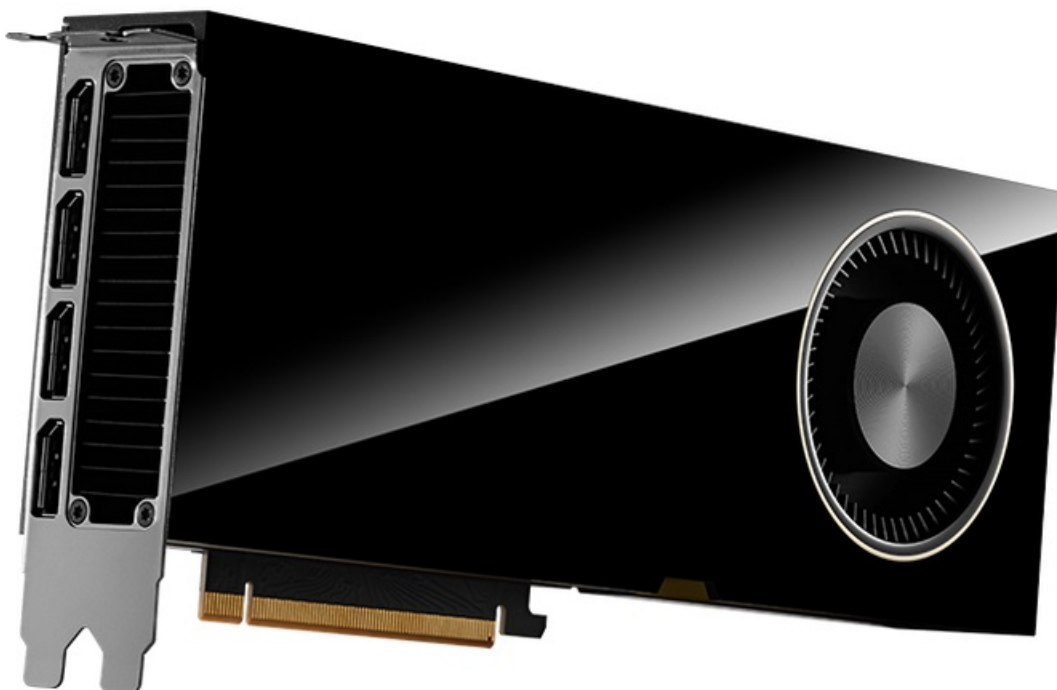

PNY QUADRO RTX 6000 ADA GENERATION 48GB

Cena celkem:	199 146 Kč (bez DPH: 164 583 Kč)
Běžná cena:	219 060 Kč
Ušetříte:	19 915 Kč
Kód zboží:	VGPNY2145
Part No.:	VCNRTX6000ADA-PB
Záruka:	36 měs.
Stav:	Nové zboží

Popis

PNY Quadro RTX 6000 Ada Generation - objevte nové možnosti profesionálního výkonu

PNY Quadro RTX 6000 Ada Generation představuje výkonnou grafickou kartou, která je určena do profesionálních pracovních stanic. Nabízí extrémní performanci, pokročilé technologie a jádra RT, Tensor jádra a CUDA pro mimořádně realistické vykreslování obsahu, AI a ultrarychlé pracovní postupy. Model disponuje enormní **kapacitou paměti 8 GB GDDR6 ECC**, umožní vám chod graficky náročného softwaru a dosažení perfektních výsledků na profesionálním pracovním poli. Grafická karta **PNY Quadro RTX 6000** běží na **architektuře NVIDIA Ada Lovelace** a svým výkonem je určena pro všechny **návrháře, designéry, inženýry** a všechny, kteří se věnují pokročilé grafice.

ZÁKLADNÍ SPECIFIKACE

Grafický čip: NVIDIA Quadro RTX 6000

Velikost paměti: 48 GB GDDR6 ECC

Typ sběrnice: PCI Express 4.0 x16

Porty: 4× DisplayPort

Rozměry: 266,7 × 111,76 mm

Napájení: 1× 16pin PCIe

Podporované technologie