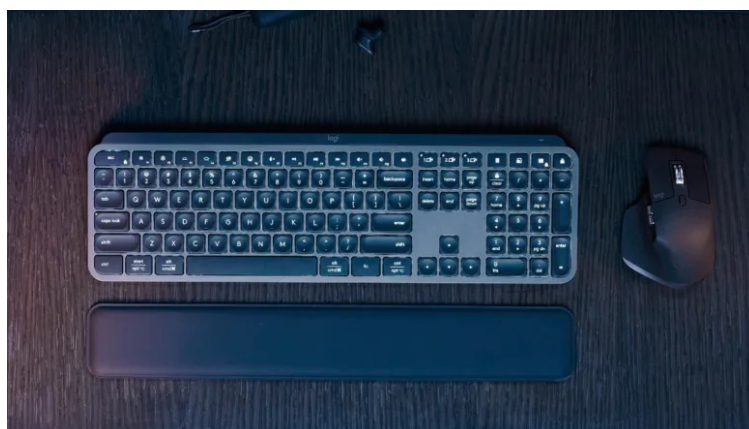

Logitech klávesnice MX Keys S - jistota, svoboda a pohodlí při psaní

Bezdrátová klávesnice Logitech klávesnice MX Keys S v elegantním designu a s příjemným podsvícením, kterou můžete používat v kanceláři i domácnosti. Je vhodná jak pro komfortní psaní, tak ovládání aplikací nebo multimédií.

Nízkoprofilový design je navržen s ohledem na přirozenou polohu zápěstí a snížení námahy při delším používání. **Klávesy s kulovým provedením** podporují rychlé a plynulé úhozy, takže i dlouhým e-mailem, dokumentem nebo třeba seminární prací se vaše prsty vypořádají výrazně pohodlněji.

klávesy. Pro bezdrátovou konektivitu slouží **miniaturní USB přijímač Logitech Bolt** či **Bluetooth**. Klávesnice **Logitech klávesnice MX Keys S** tak můžete **připojit až ke 3 zařízením** a přepínat mezi nimi dle potřeby jen stisknutím tlačítka.

Součástí balení je přijímač Logi Bolt USB, opěrka dlaní a USB-C kabel.

ZÁKLADNÍ SPECIFIKACE

Rozhraní: 2,4 GHz (USB adaptér), Bluetooth, USB-C (nabíjení)

Rozložení kláves: US (mezinárodní)

Multimediální klávesy: ano