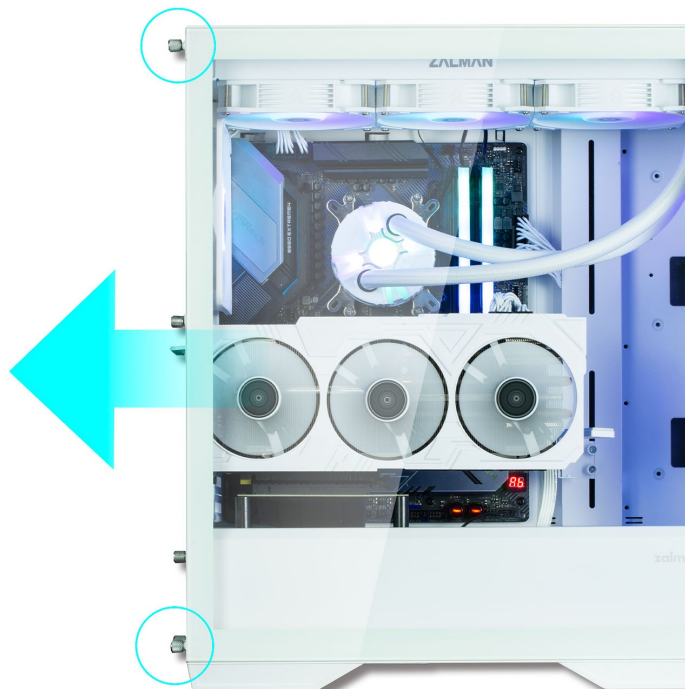

PC skříň ZALMAN Z9 Iceberg MS v minimalistickém provedení s průhlednou bočnicí, která je navržena pro maximální proudění vzduchu a ventilaci. **Magnetický filtr proti prachu** chrání vnitřní komponenty před nánosy prachu a nečistot a samozřejmě je také přítomnost **čtveřice ARGB ventilátorů o velikosti 140 mm**. **Temperované sklo na boční straně** vám poskytne dokonale čistý vhled na součástky a jejich uspořádání, případně pak snadný vstup pro jejich pozdější upgrade.

Na horním panelu počítačové **skříně ZALMAN Z9 Iceberg MS** najdete potřebné porty pro připojení nejdůležitějších periférií. Prostor uvnitř skříně vám umožní vložit základní desky různých formátů - od mini-ITX až po E-ATX - a nabízí také dostatek prostoru pro grafickou kartu o délce až 390 mm nebo chladič CPU.

ZALMAN Z9 Iceberg MS White

Počítačová skříň v provedení **Middle tower**. Na horním panelu jsou umístěny **dva USB 3.0** porty, **dva USB 2.0** porty, jeden **USB-C 3.1** port, sluchátkový výstup a vstup pro mikrofon. Skříň je osazena **čtyřmi ARGB ventilátory** o velikosti 140 mm. **Průhledná bočnice** společně s atypickým předním panelem zajišťuje vytříbený design. Důmyslné řešení umožňuje pohodlné umístění **až 360 mm dlouhého výměníku** vodního chlazení na přední či horní straně. Ve skříni je dostatek prostoru pro chladič CPU do výšky až 185 mm a grafickou kartu o délce až 390 mm. Samozřejmostí jsou prachové filtry. Skříň je dodávána **bez zdroje**.

ZÁKLADNÍ SPECIFIKACE

Provedení skříně: Middle Tower

Interní pozice: 2 × 2,5"/3,5" + 3 × 2,5" nebo 2 × 3,5"

Kompatibilita základní desky: E-ATX, ATX, Micro ATX, Mini ITX

Zdroj: bez zdroje

Konektory na horním panelu: 2 × USB 3.0, 2 × USB 2.0, 1 × USB-C 3.1, 1 × sluchátkový výstup, 1 × vstup pro mikrofon