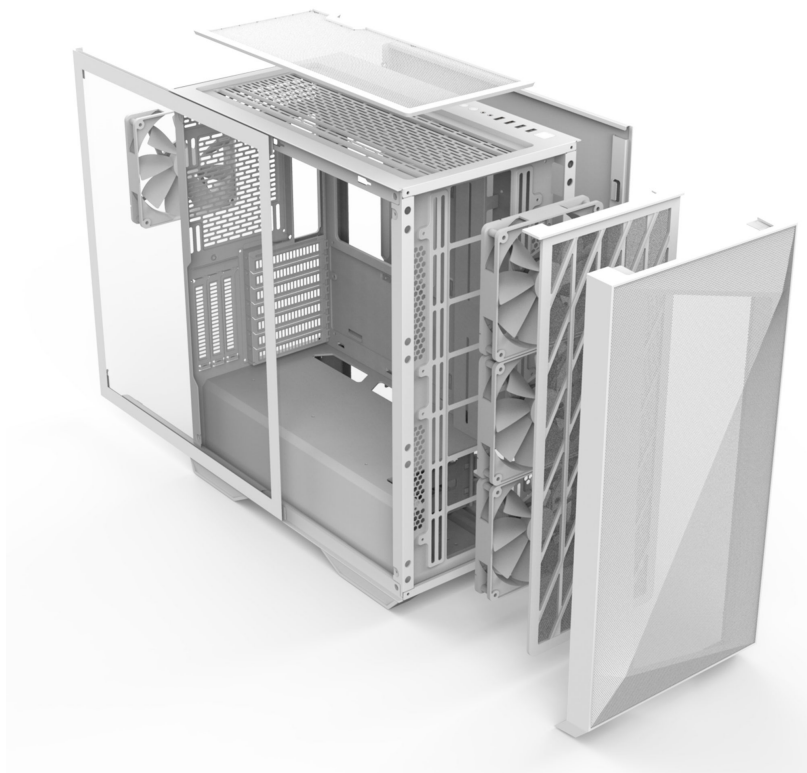

PC skříň ZALMAN Z9 Iceberg MS v minimalistickém provedení s průhlednou bočnicí, která je navržena pro maximální proudění vzduchu a ventilaci. **Magnetický filtr proti prachu** chrání vnitřní komponenty před nánosy prachu a nečistot a samozřejmě je také přítomnost **čtveřice ARGB ventilátorů o velikosti 140 mm**. **Temperované sklo na boční straně** vám poskytne dokonale čistý vhled na součástky a jejich uspořádání, případně pak snadný vstup pro jejich pozdější upgrade.

Na horním panelu počítačové **skříně ZALMAN Z9 Iceberg MS** najdete potřebné porty pro připojení nejdůležitějších periférií. Prostor uvnitř skříně vám umožní vložit základní desky různých formátů - od mini-ITX až po E-ATX - a nabízí také dostatek prostoru pro grafickou kartu o délce až 390 mm nebo chladič CPU.

ZALMAN Z9 Iceberg MS White

Počítačová skříň v provedení **Middle tower**. Na horním panelu jsou umístěny **dva USB 3.0** porty, **dva USB 2.0** porty, jeden **USB-C 3.1** port, sluchátkový výstup a vstup pro mikrofon. Skříň je osazena **čtyřmi ARGB ventilátory** o velikosti 140 mm. **Průhledná bočnice** společně s atypickým předním panelem zajišťuje vytříbený design. Důmyslné řešení umožňuje pohodlné umístění **až 360 mm dlouhého výměníku** vodního chlazení na přední či horní straně. Ve skříni je dostatek prostoru pro chladič CPU do výšky až 185 mm a grafickou kartu o délce až 390 mm. Samozřejmostí jsou prachové filtry. Skříň je dodávána **bez zdroje**.

ZÁKLADNÍ SPECIFIKACE

Provedení skříně: Middle Tower

Interní pozice: 2 × 2,5"/3,5" + 3 × 2,5" nebo 2 × 3,5"

Kompatibilita základní desky: E-ATX, ATX, Micro ATX, Mini ITX

Zdroj: bez zdroje

Konektory na horním panelu: 2 × USB 3.0, 2 × USB 2.0, 1 × USB-C 3.1, 1 × sluchátkový výstup, 1 × vstup pro mikrofon