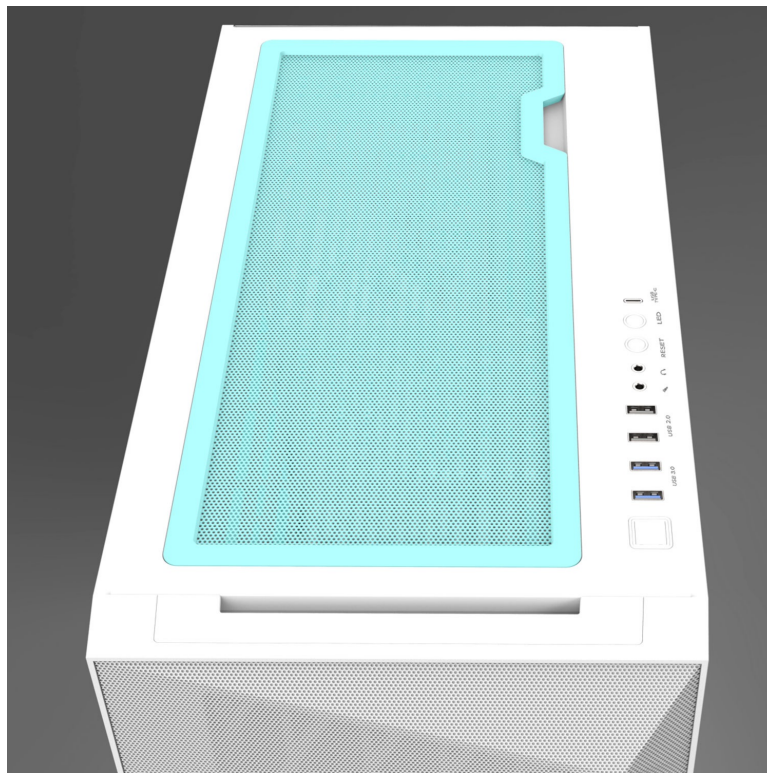

CASZAL00403

Part No.:

Z9 Iceberg MS White

Záruka:

24 měs.

Stav:

Nové zboží

Popis**ZALMAN Z9 Iceberg MS - snadný přístup k PC komponentám**

PC skříň ZALMAN Z9 Iceberg MS v minimalistickém provedení s průhlednou bočnicí, která je navržena pro maximální proudění vzduchu a ventilaci. **Magnetický filtr proti prachu** chrání vnitřní komponenty před nánosy prachu a nečistot a samozřejmě je také přítomnost **čtveřice ARGB ventilátorů o velikosti 140 mm**. **Temperované sklo na boční straně** vám poskytne dokonale čistý vhled na součástky a jejich uspořádání, případně pak snadný vstup pro jejich pozdější upgrade.

Na horním panelu počítačové **skříně ZALMAN Z9 Iceberg MS** najdete potřebné porty pro připojení nejdůležitějších periférií. Prostor uvnitř skříně vám umožní vložit základní desky různých formátů - od mini-ITX až po E-ATX - a nabízí také dostatek prostoru pro grafickou kartu o délce až 390 mm nebo chladič CPU.

ZALMAN Z9 Iceberg MS White

Počítačová skříň v provedení **Middle tower**. Na horním panelu jsou umístěny **dva USB 3.0** porty, **dva USB 2.0** porty, jeden **USB-C 3.1** port, sluchátkový výstup a vstup pro mikrofon. Skříň je osazena **čtyřmi ARGB ventilátory** o velikosti 140 mm. **Průhledná bočnice** společně s atypickým předním panelem zajišťuje vytříbený design. Důmyslné řešení umožňuje pohodlné umístění **až 360 mm dlouhého výměníku** vodního chlazení na přední či horní straně. Ve skříni je dostatek prostoru pro chladič CPU do výšky až 185 mm a grafickou kartu o délce až 390 mm. Samozřejmostí jsou prachové filtry. Skříň je dodávána **bez zdroje**.