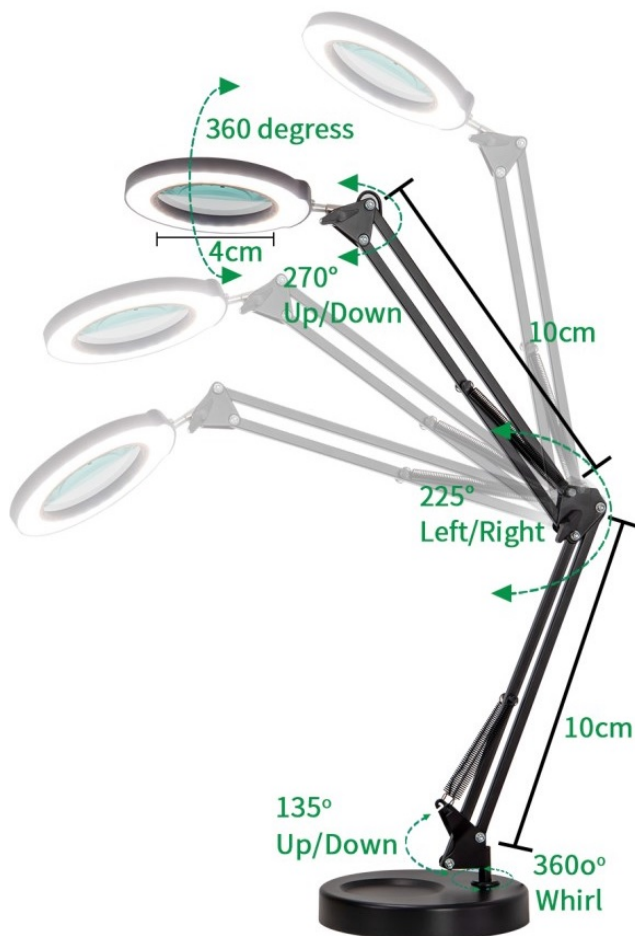

#### IMMAX ZOOM - stmívatelná LED lampička s flexibilním ramenem

Stolní LED lampička **IMMAX ZOOM** do kanceláře i na pracoviště. Díky **zvětšovací skleněné čočce** představuje ideálního pomocníka například do kosmetických salonů, dílen apod. Disponuje **nastavitelným ramenem a otočnou hlavou**, díky čemuž ji snadno upravíte do požadované pozice.

Proud světla tak směřujete podle svých požadavků. Současně vám umožní zvětšení části předmětu či dané plochy. **Zabudovaná lupa** je dostatečně prostorná, aby našla své uplatnění. **Dotyková tlačítka** umožní snadné ovládání.

### IMMAX LED stolní lampička ZOOM

Stmívatelná stolní LED lampička **se zvětšovací skleněnou čočkou** vhodná do dílen, kosmetických salonů, kanceláří atd. Lampu lze postavit na plochu nebo pevně upevnit kovovou svorkou na okraj stolu. Disponuje flexibilním ramenem o délce **70 cm** a natáčecí hlavou ve všech směrech, což umožňuje perfektní nastavení osvětlení při práci. Ovládání lampičky je velmi snadné díky dotykovým tlačítkům. Dostatečný průměr lupy (skla) o **velikosti 10 cm** umožňuje efektivní práci s lupou.

### ZÁKLADNÍ SPECIFIKACE

**Příkon:** 12 W

**Svítilivost:** 1200 lm

**Barva světla:** 3000-6500 K

**Vstupní napětí:** 5 V DC

**Materiál:** plast, hliník

**Barva:** černá