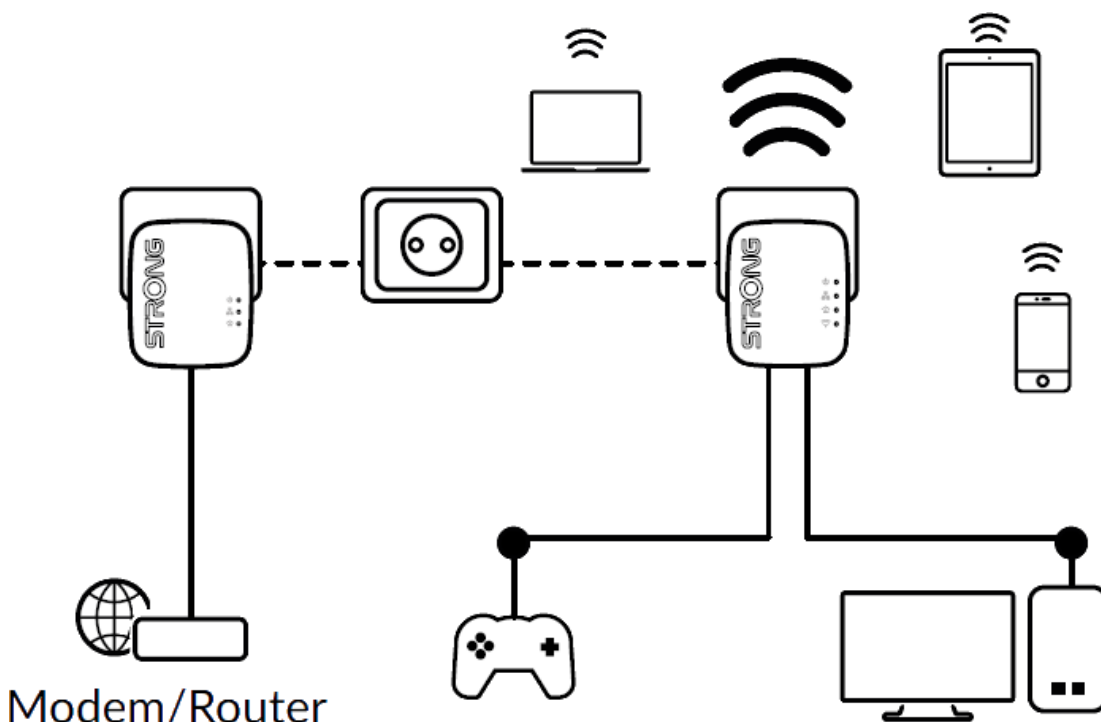

Strong Powerline WF 600 DUO MINI

Vytvořte si velmi snadno vysokorychlostní **Wi-Fi hotspot** s rychlostí **až 300 Mbit/s** pomocí stávající elektroinstalace vaší domácnosti. Jednoduše připojte adaptér Powerline 600 MINI k vašemu stávajícímu internetovému modemu prostřednictvím **portu Ethernet** a okamžitě získáte připojení k internetu dostupné **z jakékoli napájecí zásuvky**. Pak pomocí adaptéru Wi-Fi 600 MINI můžete vytvořit ve vybrané místnosti nový Wi-Fi hotspot a během několika minut tak rozšířit pokrytí vaší domácnosti Wi-Fi signálem.

Sada obsahuje jeden adaptér Powerline 600 MINI a jeden adaptér Powerline Wi-Fi 600 MINI. Součástí balení jsou dva ethernet kabely.

Modem/Router

ZÁKLADNÍ SPECIFIKACE

Přenosová rychlost: až 600 Mbit/s (300 Mbit/s bezdrátově)

Standard Powerline: HomePlug AV, IEEE802.3, IEEE802.3u

Dosah: až 300 m

Barva: bílá

Powerline 600 MINI

Rozhraní: 1× RJ-45 100/100 Mbps

Rozměry: 75 × 68 × 63 mm

Hmotnost: 79 g

Powerline Wi-Fi 600 MINI