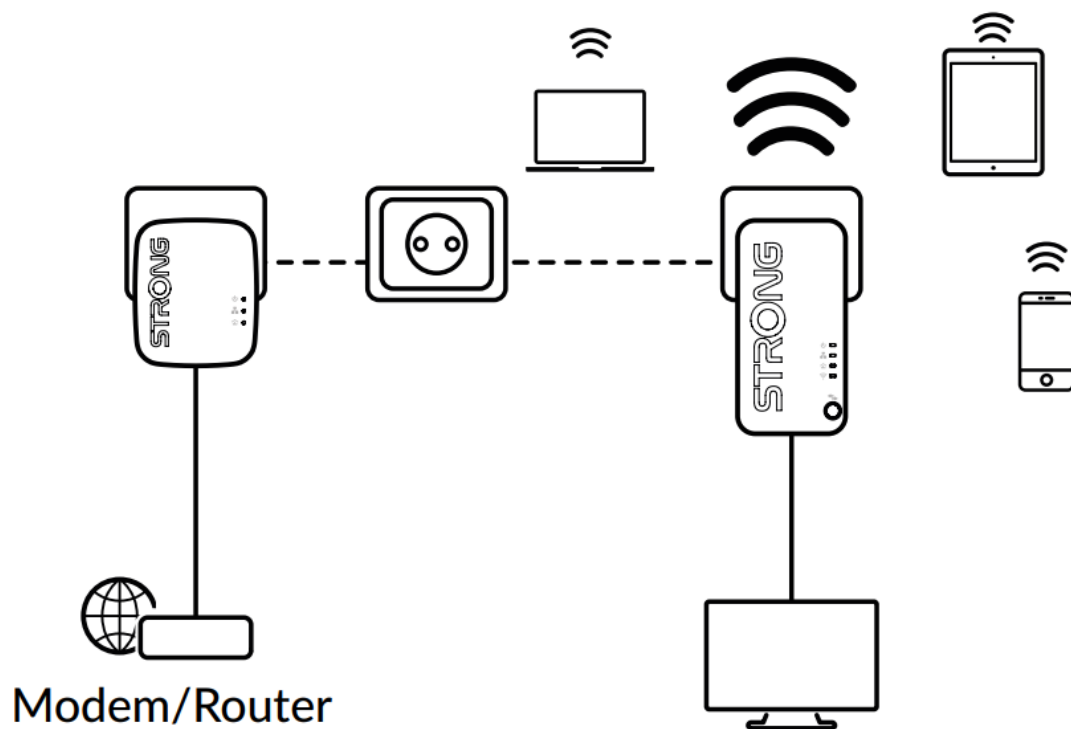

Vytvořte si velmi snadno vysokorychlostní **Wi-Fi hotspot** s rychlostí **až 750 Mbit/s** pomocí stávající elektroinstalace vaší domácnosti. Jednoduše připojte adaptér Powerline 1000 MINI k vašemu stávajícímu internetovému modemu prostřednictvím **portu Ethernet** a okamžitě získáte připojení k internetu dostupné **z jakékoli napájecí zásuvky**. Pak pomocí adaptéru Wi-Fi 1000 MINI můžete vytvořit ve vybrané místnosti nový Wi-Fi hotspot a během několika minut tak rozšířit pokrytí vaší domácnosti Wi-Fi signálem.

Sada obsahuje jeden adaptér Powerline 1000 MINI a jeden adaptér Powerline Wi-Fi 1000 MINI. Součástí balení jsou dva ethernet kabely.

**ZÁKLADNÍ SPECIFIKACE**

Přenosová rychlost: až 1000 Mbit/s (750 Mbit/s bezdrátově, 433 Mbit/s při 5 GHz, 300 Mbit/s při 2,4 GHz)

Standard Powerline: HomePlug AV2, HomePlug AV, IEEE802.3, IEEE802.3u

Dosah: až 300 m

Barva: bílá

Powerline 1000 MINI

Rozhraní: 1× RJ-45 100/100/1000 Mbps

Rozměry: 75 × 68 × 63 mm

Hmotnost: 79 g

Powerline Wi-Fi 1000 MINI

Standard sítě: IEEE 802.11b/g/n

Rozhraní: 1× RJ-45 10/100/1000 Mbps

Zabezpečení: 128bitové AES, WPA/WPA2, WPA-PSK/WPA2-PSK, podpora WPS

Rozměry: 117 × 72,5 × 60 mm

Hmotnost: 120 g