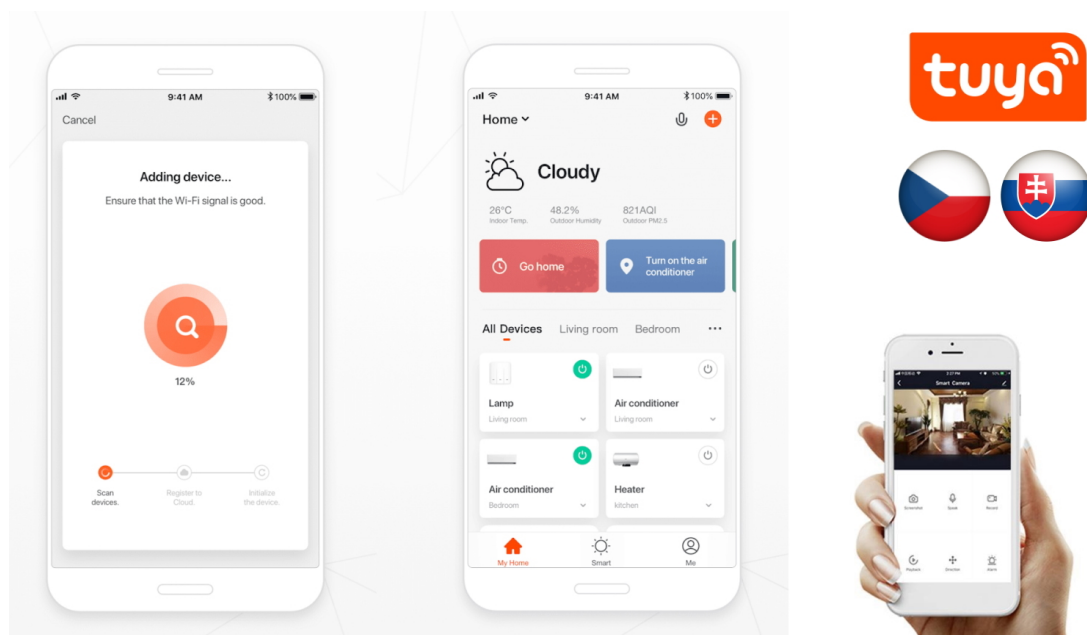

Popis**IMMAX NEO DORMINE - chytré osvětlení, které má styl**

Stahovací bodové světlo IMMAX NEO DORMINE SMART v elegantním designu se skvěle hodí do každé moderní domácnosti – do jídelny, kuchyně, ložnice nebo obývacího pokoje. **Závěsný systém** umožňuje variabilní nastavení výšky dle výšky stropu nebo vašich požadavků. **Barevná teplota 3000K** poskytuje příjemné osvětlení v místnosti. **Bodové světlo směřuje dolů** a osvětluje místo před vámi.

Současně poskytuje také **nepřímé osvětlení vzhůru bez oslnění**. Díky kompaktním rozměrům nezabere příliš prostoru. Samozřejmostí je funkce **stmívání**, takže se přizpůsobí všem vašim požadavkům. **Svítilno IMMAX NEO DORMINE SMART**

Ize jednoduše **ovládat pomocí aplikace Immax NEO PRO** ve vašem smartphonu nebo tabletu. Nechybí ani **fyzické dálkové ovládání**, které je součástí balení.

IMMAX NEO DORMINE SMART 6 W

Designové LED stahovací svítidlo, ideální např. nad kuchyňský ostrůvek či jídelní stůl. **Bodové světlo svítí dolů a jemné nepřímé světlo svítí vzhůru**, světlo vás tedy nebude nijak nepříjemně oslňovat. Závěsný systém umožňuje maximální **variabilitu výšky**, během sekundy stáhnete svítidlo dolů nebo vytáhnete zpět. Lustr se zafixuje vždy ve zvolené výšce. Svítidlo lze propojit s chytrou aplikací **IMMAX NEO PRO** a ovládat tak celou síť domácích světelných zdrojů skrze dálkový ovladač či aplikaci v mobilním telefonu. Systém je **kompatibilní s iOS, Android, Amazon Alexa, Apple Siri, Google Assistant, Tuya, Philips HUE či Somfy**. Dálkové ovládání je součástí balení.