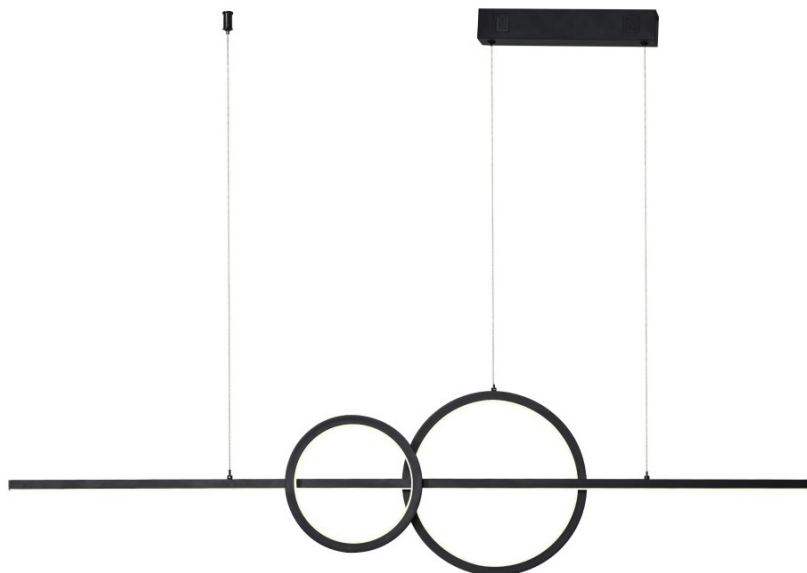

**LED stropní svítidlo IMMAX NEO LITE RONDAS Smart** přináší světlo do každé místnosti. Svým minimalistickým designem skvěle zapadne například do moderní kuchyně, jídelny, ale také třeba obývacího pokoje. Vyznačuje se snadnou a rychlou **instalací bez nutnosti brány (Bridge)**, takže snížíte pořizovací náklady a flexibilní ovládání je možná bezdrátově pomocí **Bluetooth** a síť Wi-Fi.

### IMMAX NEO LITE RONDAS 56 W

Elegantní závěsné LED svítidlo je skvělou volbou pro osvětlení kuchyňských ostrůvků a jídelních stolů. Osvětlení lze upravit

dle aktuální činnosti a zvolený odstín bílé barvy světla vnese do místnosti vždy jinou atmosféru.

**Vstupní napětí:** AC 220 V

**Rozměry:** 1313 × 60 mm

**Délka závěsu:** max. 1500 mm

**Barva:** černá

**Energetická třída (EEI):** G

---

**TuyaSmart:**

[Aplikace pro Android](#)