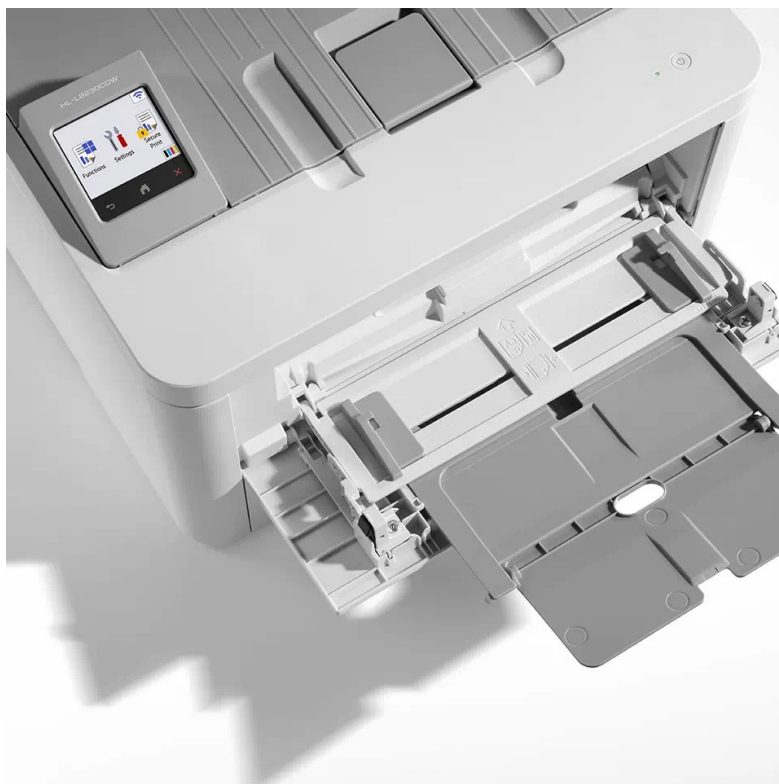

BROTHER HL-L8230CDW

Cena celkem:	8 155 Kč (bez DPH: 6 740 Kč)
Běžná cena:	8 970 Kč
Ušetříte:	815 Kč
Kód zboží:	TISB426
Part No.:	HLL8230CDWYJ1
Záruka:	24 měs.
Stav:	Nové zboží

Popis

Tiskárna Brother HL-L8230CDW - nastavena na firemní provoz

Barevná LED tiskárna Brother HL-L8230CDW, která šetří místem i časem. Je navržena pro kvalitní a rychlý tisk tempem **až 30 stran za minutu**. Díky tomu podpoří bezproblémový chod kanceláře i pracovní skupiny. Je rovněž vhodná do domácnosti. **Pro bezdrátové připojení slouží rozhraní Wi-Fi**. Po snadné integraci do sítě můžete tiskárnu **Brother HL-L8230CDW** pohodlně ovládat pomocí **dotykového LCD displeje**. Mezi funkce, které šetří čas a snižují provozní náklady, patří funkce **automatického oboustranného tisku**. Během okamžiku a bez postávání před tiskárnou máte dokumenty připravené. Stačí je jen sebrat.

Brother HL-L8230CDW

Barevná **LED** tiskárna formátu **A4** nabízející rozlišení tisku **600 × 600 DPI** a rychlost tisku až 30 stran za minutu černobíle i barevně. Vybavena je zásobníkem papíru s kapacitou **250 listů**. Potěší též **automatický duplexní tisk** s rychlostí až 12 stran za minutu. Ovládání je velmi snadné díky **2,7" dotykovému LCD** displeji. Tiskárnu je možné připojit jak drátově přes **USB** port, tak bezdrátově skrze **Wi-Fi**.

Tiskárna je dodávána se sadou tonerů s výdrží až 1000 stran barevně a 1000 stran černobíle.

ZÁKLADNÍ SPECIFIKACE

Formát tiskárny: A4

Technologie tisku: LED

Rychlost tisku: 30/30 str./min (černobíle/barevně)