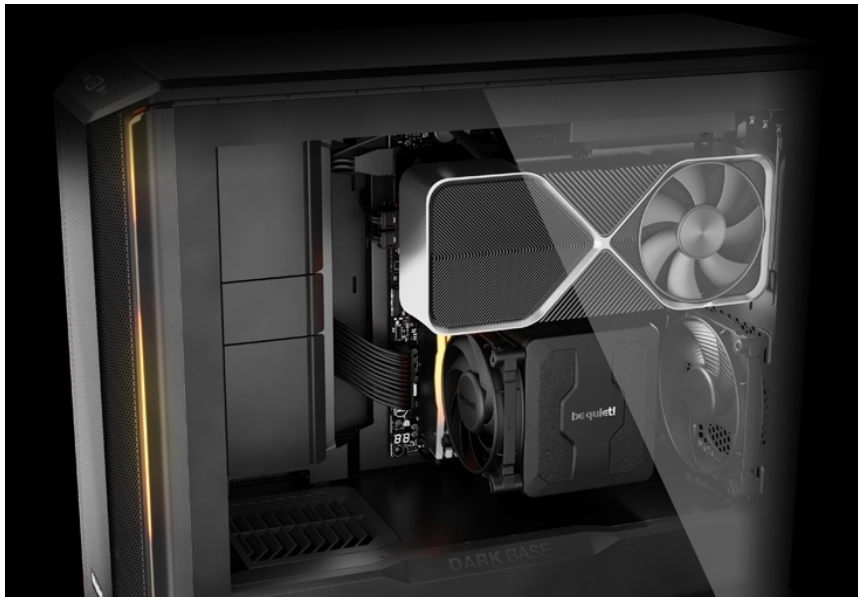

**BE QUIET! DARK BASE 701 ČERNÁ**

Cena celkem:	<b>5 959 Kč</b>
	<b>(bez DPH: 4 925 Kč)</b>
Běžná cena:	<b>6 555 Kč</b>
Ušetříte:	<b>596 Kč</b>
Kód zboží:	CASBQT1160
Part No.:	BGW58
Záruka:	36 měs.
Stav:	Nové zboží

**Popis****Be quiet! DARK BASE 701 - rozjeté komponenty na jednom místě**

PC skříň **Be quiet! DARK BASE 701** svým designem podporuje maximální průtok vzduch a stabilní chod celého systému. **Extra prodyšná konstrukce** je ideální pro výkonné komponenty, které jsou chlazeny vzduchem. Skříň ve formátu **Middle Tower** disponuje trojicí předinstalovaných ventilátorů, které skvěle balancují mezi chladicím výkonem a tichým provozem.

**PC skříň Be quiet! DARK BASE 701** představuje ideální volbu pro všestranné využití, ať už v pracovní nebo multimediální sféře. Fanoušci estetiky ocení **konstrukci s průhlednou bočnicí**. Zkušení uživatelé zase mohou naplno využít vnitřní prostor skříně, který neklade téměř žádná omezení, co se kreativity týče. Je **kompatibilní s celou řadou komponent** různých formátů a velikostí, a to včetně třeba vodního chlazení. Samozřejmostí je výbava v podobě **prachových filtrů** nebo **konektorů**.

### **Be quiet! DARK BASE 701**

Kvalitní počítačová skříň s průhlednou bočnicí formátu **Middle Tower** nabízí dostatek prostoru pro uložení **až pěti disků**. Předinstalovány jsou **tři 140 mm ventilátory**, které lze optimalizovat jak pro tichý chod, tak pro výkon bez kompromisu pomocí tlačítek na horním panelu. Zde se také nachází **dva porty USB 3.0**, jeden port **USB-C**, sluchátkový výstup a audio vstup pro mikrofon. Herní design ještě doplňuje elegantní **ARGB osvětlení**. Ve skříni je dostatek prostoru pro chladič CPU do