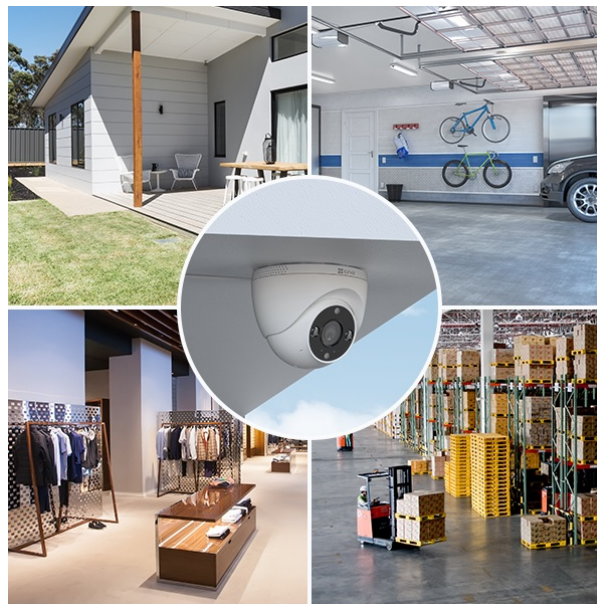

Venkovní IP kamera **EZVIZ H4** pro potřeby zabezpečení a ochranu majetku v režimu 24/7. Díky **výkonnému snímači CMOS s rozlišením 3 Mpx** zachytí videozáznamy ostře a jasně s velkou mírou detailů. Robustní design se vyznačuje přítomností **voděodolného krytu, splňuje stupeň krytí IP67** a s přehledem odolá vnějším povětrnostním podmínkám.

V případě nutnosti vám však nic nebrání ani v instalaci ve vnitřních prostorách. **Bezpečnostní kamera EZVIZ H4** je vybavena algoritmem AI, který **efektivně rozpoznává osoby nebo vozidla**. Identifikuje jejich tvar, čímž optimálně potlačuje falešné poplachy, které může způsobit pohyb hmyzu nebo padající listí.

Mezi další praktické funkce patří přítomnost **duálního mikrofону a reproduktoru** pro snímání zvuku a komunikaci. V praxi vám umožní například **obousměrnou komunikaci s kurýrem** při doručení zboží a kontrolu, kdo opravdu stojí u vchodu. Připojení zajišťuje **rozhraní RJ-45**, případně bezdrátově pomocí sítě **Wi-Fi**. Posléze můžete kameru **EZVIZ H4 propojit s chytrým telefonem** a pomocí mobilní aplikace pořizovat záznamy nebo fotografie v případě pohybu a mít nad zařízením plný **vzdálený přístup**.