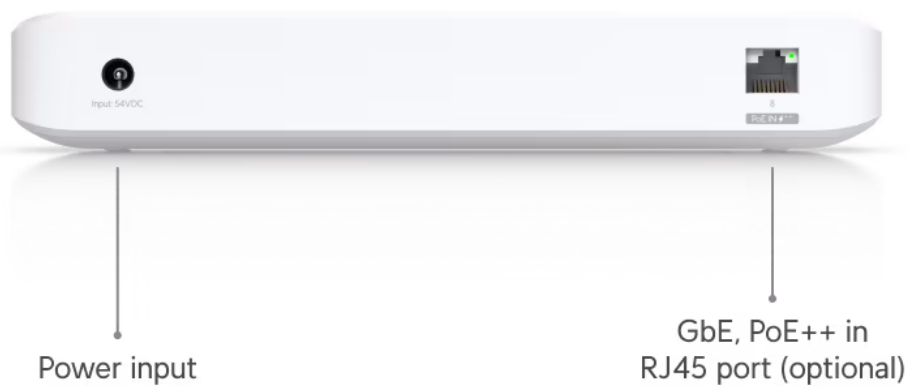

### Ubiquiti UniFi Switch Ultra + 210W AC adaptér

UniFi Switch Ultra je osazen **sedmi výstupními GbE PoE+ RJ-45 porty a jedním vstupním GbE PoE++ RJ-45 portem**. Jedná se o **L2 switch** s celkovou kapacitou **16 Gbps**, neblokovanou **propustností 8 Gbps** a PoE budgetem až **202 W** (v závislosti na typu napájení). Switch lze napájet buď přes DC konektor (54 V DC), nebo přes PoE++ (802.3at/bt) vstup na zadní straně. Díky přiloženému držáku jej lze snadno upevnit na stěnu.

### Součástí balení je 210W napájecí adaptér.

- 7x GbE RJ-45 PoE+ výstup
- 1x GbE RJ-45 PoE++ vstup
- 42 W PoE budget (vstup PoE++)
- 202 W PoE budget (napájecí adaptér)
- Možnost montáže na stěnu (montážní sada je součástí)

### ZÁKLADNÍ SPECIFIKACE

**Porty:** 1× GbE RJ-45 PoE++, 7× GbE RJ-45 PoE+  
**Kapacita switche:** 16 Gbps  
**Celková neblokující propustnost:** 8 Gbps  
**Podpora PoE:** ano (802.3af/at/bt, 202 W PoE budget)  
**Rozměry:** 203 × 76 × 33 mm  
**Hmotnost:** 320 g

### Manuál (montážní návod):

[Ubiquiti UniFi Switch Ultra](#)

---

\* With the included AC power adapter.