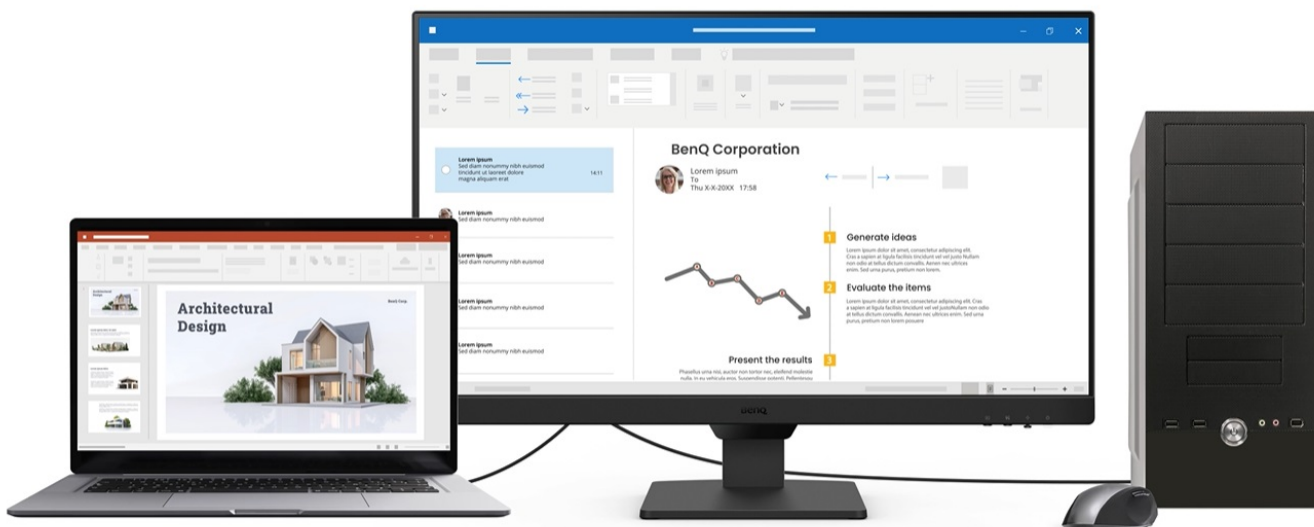

Monitor BenQ BL2490 je ideálním pomocníkem na každé pracovní místo. Kancelářskou sestavu doplní o **Full HD displej s úhlopříčkou 23,8"**. Disponuje IPS panelem, který produkuje **široké pozorovací úhly** a obsah můžete sledovat pohodlně a bez zkreslení i při pohledu ze stran. **Full HD rozlišení** podporuje čistý a ostrý obraz, který je dobře čitelný a vhodný pro činnost s aplikacemi, surfování po internetu, čtení dokumentů i sledování multimédií.

Mezi hlavní přednosti patří přítomná konektivita, díky které **monitor BenQ BL2490** jednoduše připojíte k firemním zařízením. Rozhraní **HDMI** a **DisplayPort** jsou navržena pro moderní přístroje, mezi vstupními zdroji obrazu lze přepínat tak, abyste zvýšili efektivitu práce. **Ovládací tlačítka** jsou umístěna s ohledem na snadnou dostupnost a nastavení. Displej kromě komfortní plochy dále potěší **100Hz obnovovací frekvencí**, která umožní rychlé vykreslování obsahu.

BenQ BL2490

LED monitor s úhlopříčkou **23,8"** a Full HD rozlišením **1920 × 1080** bodů. Nabízí kontrastní poměr **1300 : 1**, jas **250 cd/m²** a dobu odezvy **5 ms**. Použitá technologie **IPS** nabízí pozorovací úhly 178° horizontálně i vertikálně. Monitor disponuje **VESA uchycením** a integrovanými **stereo reproduktory** s celkovým výkonem **4 W**. Monitor disponuje také speciálním režimem **Eye-Care**, který šetří vaše oči tím, že upravuje jas obrazovky, dle změny světla v prostředí.

Součástí balení je HDMI kabel.

ZÁKLADNÍ SPECIFIKACE

Typ panelu: IPS

Úhlopříčka: 23,8"

Poměr stran: 16 : 9

Rozlišení: 1920 × 1080 px

Kontrastní poměr: 1300 : 1

Doba odezvy: 5 ms