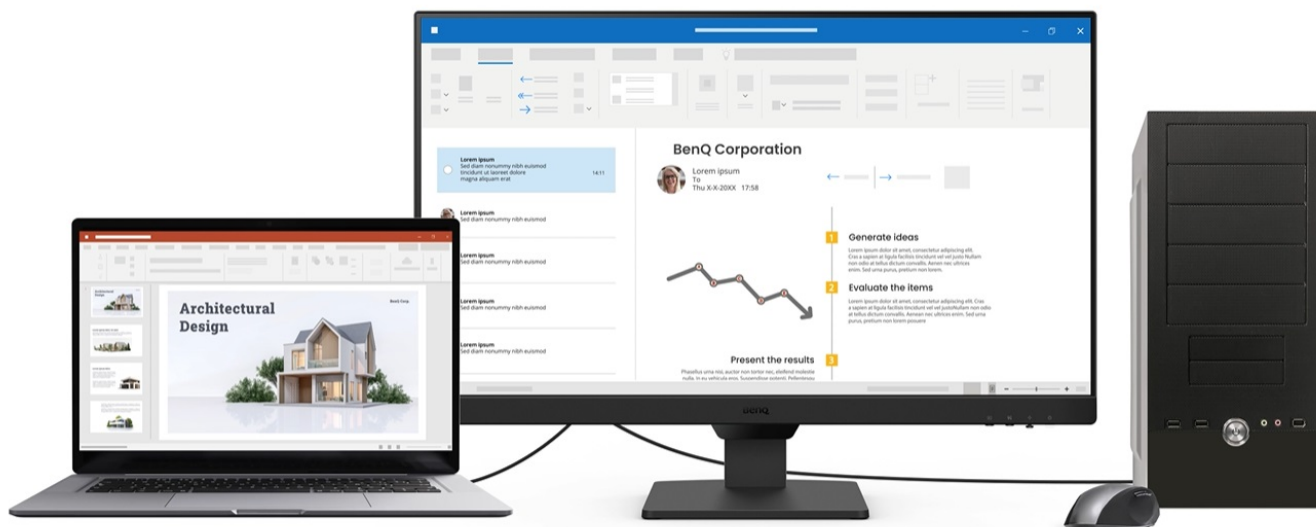

## BENQ BL2790 27"

Cena celkem: **3 390 Kč****(bez DPH: 2 802 Kč)**Běžná cena: **3 729 Kč**Ušetříte: **339 Kč**

Kód zboží: MON304011

Part No.: 9H.LM6LB.QBE

Záruka: 24 měs.

Stav: Nové zboží

### BenQ BL2790 - Full HD monitor s ochranou očí do kanceláře

Monitor BenQ BL2790 je ideálním pomocníkem na každé pracovní místo. Kancelářskou sestavu doplní o **Full HD displej s úhlopříčkou 27"**. Disponuje IPS panelem, který produkuje **široké pozorovací úhly** a obsah můžete sledovat pohodlně a bez zkreslení i při pohledu ze stran. **Full HD rozlišení** podporuje čistý a ostrý obraz, který je dobře čitelný a vhodný pro činnost s aplikacemi, surfování po internetu, čtení dokumentů i sledování multimédií.

Mezi hlavní přednosti patří přítomná konektivita, díky které **monitor BenQ BL2790** jednoduše připojíte k firemním zařízením. Rozhraní **HDMI** a **DisplayPort** jsou navržena pro moderní přístroje, mezi vstupními zdroji obrazu lze přepínat tak, abyste zvýšili efektivitu práce. **Ovládací tlačítka** jsou umístěna s ohledem na snadnou dostupnost a nastavení. Displej kromě komfortní plochy dále potěší **100Hz obnovovací frekvencí**, která umožní rychlé vykreslování obsahu.

### **ZÁKLADNÍ SPECIFIKACE**

**Typ panelu:** IPS

**Úhlopříčka:** 27"

**Poměr stran:** 16 : 9

**Rozlišení:** 1920 × 1080 px

**Kontrastní poměr:** 1300 : 1

**Doba odezvy:** 5 ms

**Rozhraní:** 2 × HDMI, 1 × DisplayPort, 1 × sluchátkový výstup