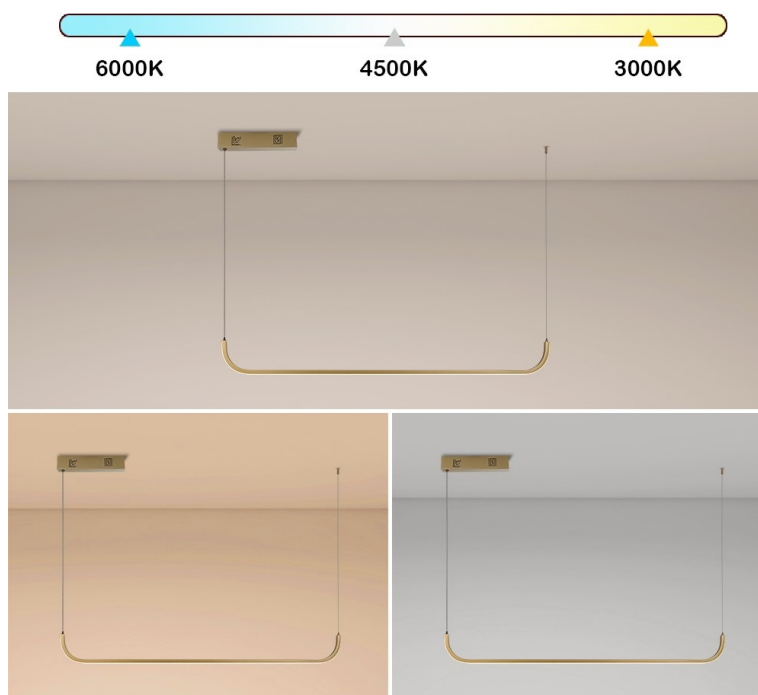

Color Temperature

IMMAX NEO PATTINI Smart 120 cm zlaté

Stropní závěsné svítidlo pro chytrou domácnost, které dokonale osvětlí interiér a tenký design nezahlcuje prostor. Hodí se jak do kuchyní a jídelen, tak i pracoven a kanceláří. Možnost **výběru odstínu bílé** barvy zútulní interiér. Osazeno je **integrováním LED modulem** a podporuje bezdrátový komunikační protokol **ZigBee 3.0**. To umožňuje ovládání celé sítě domácích světelných zdrojů skrze **dálkový ovladač** či aplikaci **IMMAX NEO PRO** v mobilním telefonu. Tato svítidla jsou vhodná do systému osvětlení **IMMAX NEO, Tuya či Philips HUE a dalších**. Samozřejmostí je kompatibilita s hlasovým ovládáním přes Amazon Alexa, Google Assistant nebo Apple Siri.