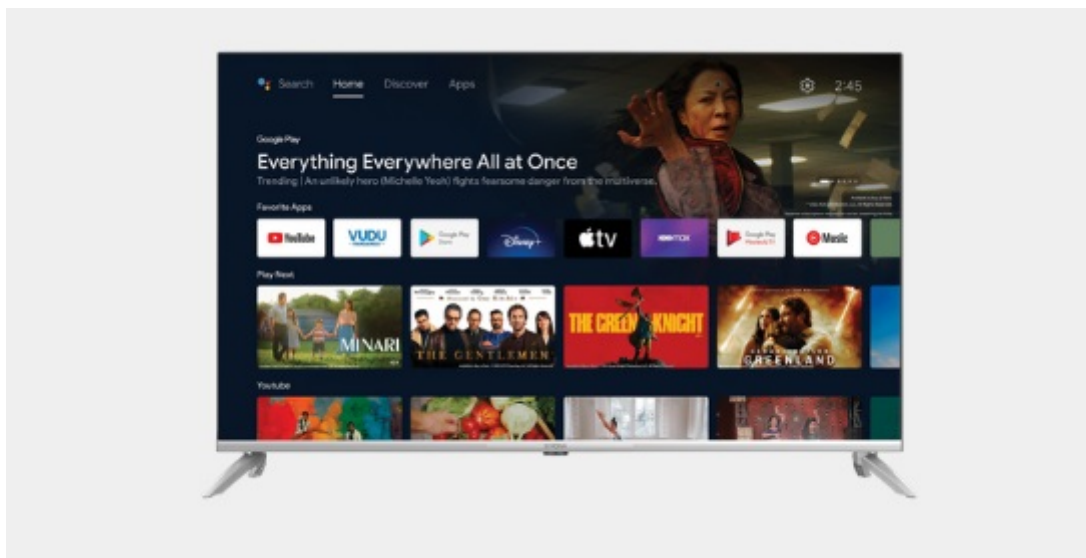

STRONG SRT43UD6593 43"Cena celkem: **7 150 Kč****(bez DPH: 5 909 Kč)**Běžná cena: **7 865 Kč**Ušetříte: **715 Kč**

Kód zboží: TELS RG1056

Part No.: SRT43UD6593

Záruka: 24 měs.

Stav: Nové zboží

Popis**Smart TV Strong SRT43UD6593 - s vysíláním a multimédií to umí ve 4K**

Chytrý LED televizor Strong SRT43UD6593 pro pestrou multimediální zábavu i filmový odpočinek. Nabízí ultra jemné rozlišení obrazu ve 4K a vysoký dynamický rozsah **HDR**, díky čemuž zajišťuje realistickou reprodukci obrazu i barev. Pro příjem signálu slouží integrovaný **tuner DVB-T2/S2/C** s podporou dekódování H.265/ HEVC.

Strong SRT43UD6593

Smart LED televizor nabízí úhlopříčku **43"** a **4K Ultra HD** rozlišení 3840 × 2160 obrazových bodů. Pro příjem televizního vysílání je připraven **DVB-T2/S2/C** tuner s podporou dekódování **H.265/ HEVC**. Připojení k internetu lze realizovat jak drátově pomocí **RJ-45** portu, tak bezdrátově skrze technologii **Wi-Fi**. Pro přehrávání multimédií je možné využít **dva USB porty** a o zvuk se starají integrované reproduktory s celkovým výkonem **20 W**. K dispozici je také hotelový mód, který neumožňuje změnu nastavení bez přístupového kódu. Mezi další přednosti patří podpora **HDR10**, **Google Assistant** a **Image Quality Ratio 1000**. Jako operační systém byl zvolen **Android 11**.

Barva: černá-stříbrná