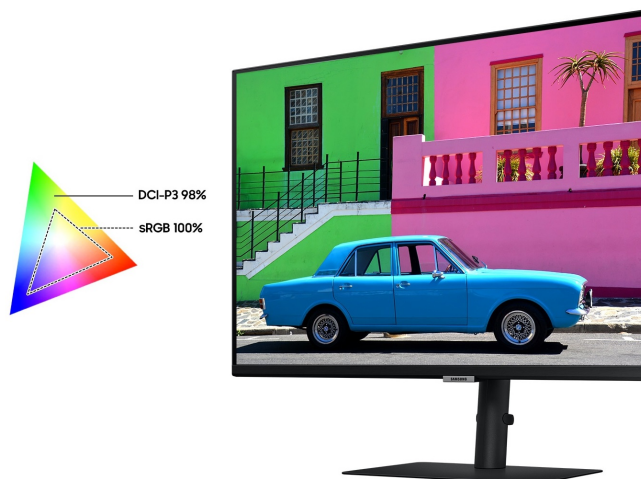

SAMSUNG VIEWFINITY S80PB 32"Cena celkem: **19 463 Kč****(bez DPH: 16 085 Kč)**Běžná cena: **21 409 Kč**Ušetříte: **1 946 Kč**

Kód zboží: MONS1135

Part No.: LS32B800PXPXEN

Záruka: 36 měs.

Stav: Nové zboží

Popis**Samsung ViewFinity S80PB - profesionální obraz i ochrana očí**

Využijte vysoké rozlišení **monitoru Samsung ViewFinity S80PB** pro náročnou práci i multimediální zábavu. Podporuje profesionální činnost, tvorbu multimediálního obsahu i jeho sledování a editaci. Díky vysokému **UHD rozlišení** vám zprostředkuje obraz do nejmenších detailů. Dokonalou reprodukci obrazu po stránce barev, ostrosti i velmi drobných efektů oceníte při té nejnáročnější designérské práci, činnosti s grafikou apod. **IPS panel** se širokými pozorovacími úhly podporuje sledování živých barev i při pohledu ze stran.

98% pokrytí barevného prostoru DCI-P3 zajistí barvy na profesionální úrovni. Vysoká přesnost a odladění i jemných odstínů ocení všichni designéři, grafici a další kreativci napříč obory. **Plocha o velikosti 32"** umožní komfortní práci s aplikacemi i nástroji ve více oknech najednou. Nechybí ani rozmanité možnosti připojení. Ke zdroji obrazu monitor **Samsung ViewFinity S80PB** připojíte pomocí rozhraní **HDMI, DisplayPort, USB-C** a nechybí ani **LAN port RJ-45** pro přímé a rychlé připojení k internetu.

Samsung ViewFinity S80PB

LED monitor s úhlopříčkou **32"** a rozlišením **3840 × 2160** bodů nabízí kontrastní poměr **1000 : 1**, jas **350 cd/m²**, dobu odezvy **5 ms** a 98 % pokrytí barevného prostoru DCI-P3. Použitím technologie **IPS** je dosaženo širokých pozorovacích úhlů **178° horizontálně i vertikálně**. K dispozici jsou **tři porty USB 3.0**, ethernetový port **RJ-45** a univerzální port **USB-C**, který kromě vysokorychlostního přenosu videa a dat umožňuje napájení připojených zařízení až do 90 W. Zajisté potěší také **výškově nastavitelný stojan** či funkce **Pivot**, která umožňuje otočení obrazovky o 90°.